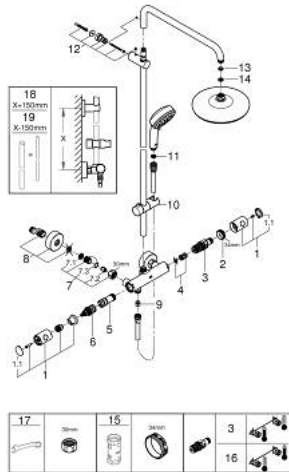

27 922 001 TEMPESTA COSMOPOLITAN SYSTEM 210 SET DE DUCHA CON TERMOSTATO

RECAMBIOS , abril 2018 – now

- 1: Volante Adria Hit (Spare part-nr. 47984000)
 - 1.1: Tapa (Spare part-nr. 6458500M)
 - 2: Anillo de fijación (Spare part-nr. 47743000)
 - 3: Termoelemento de 1/2" (Spare part-nr. 47439000)
 - 4: Silenciador (Spare part-nr. 47398000)
 - 5: Paso del agua (Spare part-nr. 47751000)
 - 6: Aquadimmer (Spare part-nr. 12433000)
 - 7: Racor con Válvula anti-retorno (Spare part-nr. 47189000)
 - 7.1: Filtro colector de suciedad (Spare part-nr. 0726400M)
 - 7.2: Racor con Válvula anti-retorno (Spare part-nr. 08565000)
 - 7.3: Junta tórica (Spare part-nr. 0305500M)
 - 8: Racor en S (Spare part-nr. 12662000)
 - 9: Racor con Válvula anti-retorno (Spare part-nr. 08565000)
 - 10: Soporte deslizante (Spare part-nr. 12140000)
 - 11: Filtro (Spare part-nr. 0700200M)
 - 12: Embellecedor (Spare part-nr. 48423000)
 - 13: Junta (Spare part-nr. 0138900M)
 - 14: Filtro (Spare part-nr. 48007000)
 - 15: Llave para desmontaje (Spare part-nr. 19332000)*
 - 16: Cartucho GROHE TurboStat 1/2" (Spare part-nr. 47175000)*
 - 17: Llave para tuercas 3/4" (Spare part-nr. 19377000)*
 - 18: Barra para sets de ducha (Spare part-nr. 48053000)*
 - 19: Barra para sets de ducha (Spare part-nr. 48054000)*
- * Optional accessories