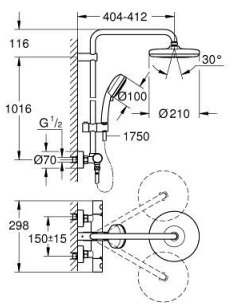

27 922 001 TEMPESTA COSMOPOLITAN SYSTEM 210 SET DE DUCHA CON TERMOSTATO

DESCRIPCIÓN DEL PRODUCTO

- Colour: Cromo
- Consiste en:
  - Brazo para ducha giratorio 39 cm
  - Termostato expuesto con Aquadimmer
  - Dos opciones de ducha:
    - Ducha manual Tempesta 210
    - 1 tipo de chorro: lluvia
    - maximum flow rate (at 3 bar): 19 l/min
    - Con rótula incorporada
    - Ángulo de rotación $\pm 15^\circ$
  - Ducha manual Tempesta Cosmopolitan 100
    - 2 tipos de chorro: Rain, Jet
    - Caudal máximo a 3 bar: 14 l/min
- Distancia ajustable para soportes de fijación
- Manguera flexible 1.75 m
- GROHE TurboStat Cartucho compacto con termoelemento de cera
- GROHE SafeStop Tope de seguridad a 38° C
- Limitador de temperatura opcional GROHE SafeStop Plus 43° C
- GROHE DreamSpray distribución perfecta del agua
- GROHE LongLife acabado
- GROHE SpeedClean sistema anti-cal
- Con WaterGuide para mayor durabilidad
- TwistStop sistema anti-torsión
- Compatible con calentadores instantáneos de 18 kWh
- maximum flow rate (at 3 bar): 19 l/min
- Caudal mínimo 5 lpm
- Accesorio opcional: jabonera GROHE EasyReach