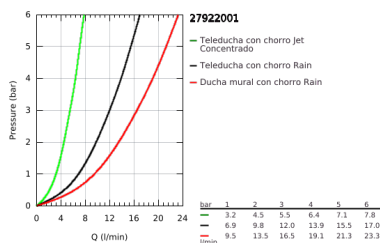

27 922 001 TEMPESTA COSMOPOLITAN SYSTEM 210 SET DE DUCHA CON TERMOSTATO

DESCRIPCIÓN DEL PRODUCTO

- Colour: Cromo
- Consiste en:
 - Brazo para ducha giratorio 39 cm
 - Termostato expuesto con Aquadimmer
 - Dos opciones de ducha:
 - Ducha manual Tempesta 210
 - 1 tipo de chorro: lluvia
 - maximum flow rate (at 3 bar): 19 l/min
 - Con rótula incorporada
 - Ángulo de rotación $\pm 15^\circ$
 - Ducha manual Tempesta Cosmopolitan 100
 - 2 tipos de chorro: Rain, Jet
 - Caudal máximo a 3 bar: 14 l/min
- Distancia ajustable para soportes de fijación
- Manguera flexible 1.75 m
- GROHE TurboStat Cartucho compacto con termoelemento de cera
- GROHE SafeStop Tope de seguridad a 38° C
- Limitador de temperatura opcional GROHE SafeStop Plus 43° C
- GROHE DreamSpray distribución perfecta del agua
- GROHE LongLife acabado
- GROHE SpeedClean sistema anti-cal
- Con WaterGuide para mayor durabilidad
- TwistStop sistema anti-torsión
- Compatible con calentadores instantáneos de 18 kWh
- maximum flow rate (at 3 bar): 19 l/min
- Caudal mínimo 5 lpm
- Accesorio opcional: jabonera GROHE EasyReach