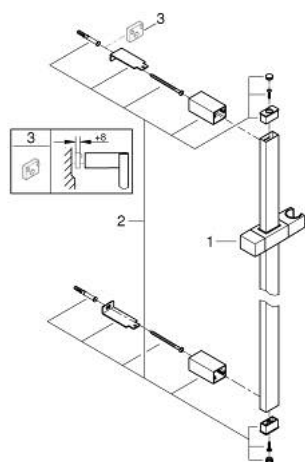

27 892 000 EUPHORIA CUBE BARRA DE DUCHA

DESCRIPCIÓN DEL PRODUCTO

- Colour: Cromo
- Con soportes de pared, elemento deslizante y soporte giratorio
- GROHE LongLife acabado

27 892 000 EUPHORIA CUBE BARRA DE DUCHA

RECAMBIOS , octubre 2011 – now

1: Soporte deslizante (Spare part-nr. 48180000)

2: Embellecedor (Spare part-nr. 48179000)

3: Suplemento posterior barra ducha (Spare part-nr. 27845000)*

* Optional accessories