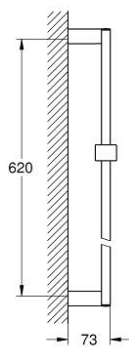

27 892 000 EUPHORIA CUBE BARRA DE DUCHA

DESCRIPCIÓN DEL PRODUCTO

- Colour: Cromo
- Con soportes de pared, elemento deslizante y soporte giratorio
- GROHE LongLife acabado

27 892 000 EUPHORIA CUBE BARRA DE DUCHA

RECAMBIOS , octubre 2011 – now

1: Soporte deslizante (Spare part-nr. 48180000)

2: Embellecedor (Spare part-nr. 48179000)

3: Suplemento posterior barra ducha (Spare part-nr. 27845000)*

* Optional accessories