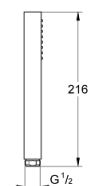

27 884 001 EUPHORIA CUBE+ STICK DUCHA MANUAL

DESCRIPCIÓN DEL PRODUCTO

- Colour: Cromo
- 1 tipo de chorro: Spray
- Hecho de metal
- with flow restrictor
- Caudal máximo (a 3 bar): 8.2 l/min
- Tecnología GROHE EcoJoy ahorro de agua y flujo perfecto
- GROHE DreamSpray distribución perfecta del agua
- GROHE LongLife acabado
- GROHE SpeedClean sistema anti-cal
- Con WaterGuide para mayor durabilidad
- Sistema de montaje universal, adaptable a todas las mangueras flexibles estándares
- Apto para calentador instantáneo
- Presión mínima recomendada 1 Kg

27 884 001 EUPHORIA CUBE+ STICK DUCHA MANUAL

RECAMBIOS , agosto 2011 – now

1: Filtro (Spare part-nr. 0700200M)