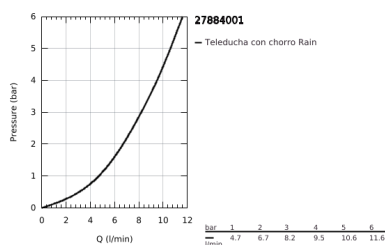

27 884 001 EUPHORIA CUBE+ STICK DUCHA MANUAL

DESCRIPCIÓN DEL PRODUCTO

- Colour: Cromo
- 1 tipo de chorro: Spray
- Hecho de metal
- with flow restrictor
- Caudal máximo (a 3 bar): 8.2 l/min
- Tecnología GROHE EcoJoy ahorro de agua y flujo perfecto
- GROHE DreamSpray distribución perfecta del agua
- GROHE LongLife acabado
- GROHE SpeedClean sistema anti-cal
- Con WaterGuide para mayor durabilidad
- Sistema de montaje universal, adaptable a todas las mangueras flexibles estándares
- Apto para calentador instantáneo
- Presión mínima recomendada 1 Kg