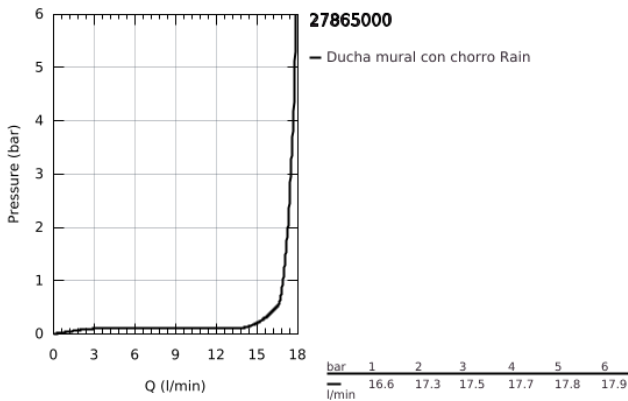

## 27 865 000 RAINSHOWER F-SERIES 20" DUCHA DE TECHO CON LUZ

### DESCRIPCIÓN DEL PRODUCTO

- Colour: Cromo
- 1 tipo de chorro: Lluvia
- 50.8 x 50.8 x 5.9 cm
- Hecho de metal
- LED: luz tenue cambiante con los colores del arco iris
- Ajustable: selección permanente de un único color
- Voltaje eléctrico de 12V DC
- Marca CE
- GROHE DreamSpray distribución perfecta del agua
- GROHE LongLife acabado
- GROHE SpeedClean sistema anti-cal
- Apto para calentador instantáneo
- Requiere conjunto de empotramiento (29069000), unidad de base F-digital Deluxe (36397000), unidad Bluetooth (36371000), transformador (42429000) y varias conexiones de cables todo se vende por separado dependiendo del tipo de instalación
- Este producto contiene lámparas LED incorporadas, que no pueden ser cambiadas: eficiencia energética clase A +
- Para más detalles sobre la planificación o información de producto, por favor contacte con GROHE