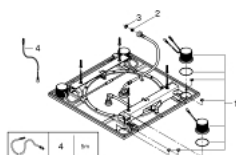

27 865 000 RAINSHOWER F-SERIES 20" DUCHA DE TECHO CON LUZ

RECAMBIOS , abril 2018 – now

1: Set recambio LED (Spare part-nr. 40666000)

2: Filtro (Spare part-nr. 0676800M)

3: Junta (Spare part-nr. 0138900M)

4: Cable extensible para módulo de luz, 5 m

(Spare part-nr. 47867000)*

* Optional accessories