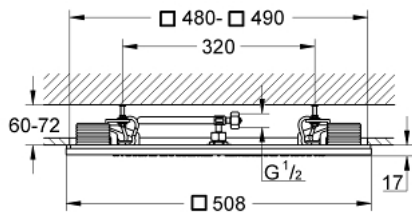

### DESCRIPCIÓN DEL PRODUCTO

- Colour: Cromo
- 1 tipo de chorro: Lluvia
- 50.8 x 50.8 x 5.9 cm
- Hecho de metal
- LED: luz tenue cambiante con los colores del arco iris
- Ajustable: selección permanente de un único color
- Voltaje eléctrico de 12V DC
- Marca CE
- GROHE DreamSpray distribución perfecta del agua
- GROHE LongLife acabado
- GROHE SpeedClean sistema anti-cal
- Apto para calentador instantáneo
- Requiere conjunto de empotramiento (29069000), unidad de base F-digital Deluxe (36397000), unidad Bluetooth (36371000), transformador (42429000) y varias conexiones de cables todo se vende por separado dependiendo del tipo de instalación
- Este producto contiene lámparas LED incorporadas, que no pueden ser cambiadas: eficiencia energética clase A +
- Para más detalles sobre la planificación o información de producto, por favor contacte con GROHE