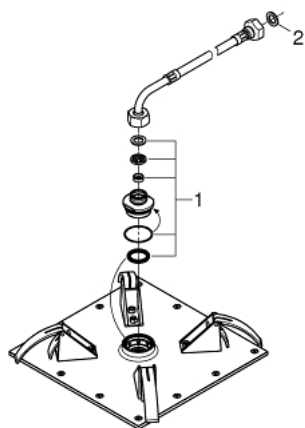

27 863 000 RAINSHOWER ALLURE 230 DUCHA FIJA

DESCRIPCIÓN DEL PRODUCTO

- Colour: Cromo
- 1 tipo de chorro: Lluvia
- 23 x 23 cm
- Hecho de metal
- Conexión 1/2"
- GROHE DreamSpray distribución perfecta del agua
- GROHE LongLife acabado
- GROHE SpeedClean sistema anti-cal
- Apto para calentador instantáneo
- Presión mínima recomendada 1 Kg

27 863 000 **RAINSHOWER ALLURE 230 DUCHA FIJA**

RECAMBIOS , agosto 2018 – now

1: Set recambio (Spare part-nr. 48471000)

2: Junta (Spare part-nr. 0138900M)