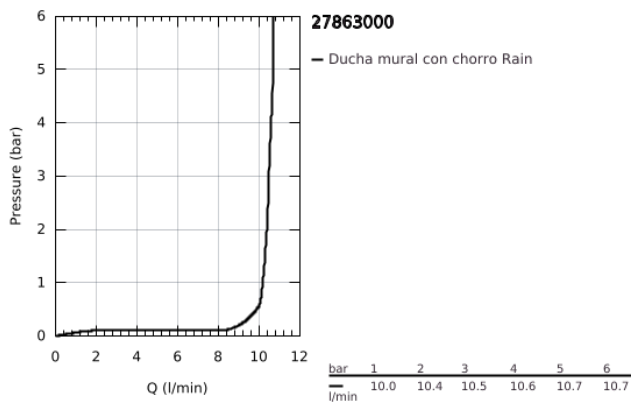

27 863 000 RAINSHOWER ALLURE 230 DUCHA FIJA

DESCRIPCIÓN DEL PRODUCTO

- Colour: Cromo
- 1 tipo de chorro: Lluvia
- 23 x 23 cm
- Hecho de metal
- Conexión 1/2"
- GROHE DreamSpray distribución perfecta del agua
- GROHE LongLife acabado
- GROHE SpeedClean sistema anti-cal
- Apto para calentador instantáneo
- Presión mínima recomendada 1 Kg

27 863 000 **RAINSHOWER ALLURE 230 DUCHA FIJA**

RECAMBIOS , agosto 2018 – now

1: Set recambio (Spare part-nr. 48471000)

2: Junta (Spare part-nr. 0138900M)