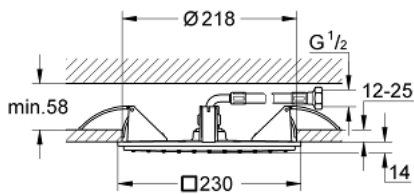

27 863 000 RAINSHOWER ALLURE 230 DUCHA FIJA

DESCRIPCIÓN DEL PRODUCTO

- Colour: Cromo
- 1 tipo de chorro: Lluvia
- 23 x 23 cm
- Hecho de metal
- Conexión 1/2"
- GROHE DreamSpray distribución perfecta del agua
- GROHE LongLife acabado
- GROHE SpeedClean sistema anti-cal
- Apto para calentador instantáneo
- Presión mínima recomendada 1 Kg

27 863 000 **RAINSHOWER ALLURE 230 DUCHA FIJA**

RECAMBIOS , agosto 2018 – now

1: Set recambio (Spare part-nr. 48471000)

2: Junta (Spare part-nr. 0138900M)