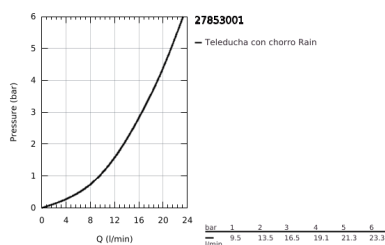

27 853 001 TEMPESTA 100 SET DE DUCHA

DESCRIPCIÓN DEL PRODUCTO

- Colour: Cromo
- Consiste en:
- Ducha manual
- Barra de ducha de 60 cm
- Manguera Relexaflex de 1.75 m
- GROHE DreamSpray distribución perfecta del agua
- GROHE LongLife acabado
- GROHE SpeedClean sistema anti-cal
- Con WaterGuide para mayor durabilidad
- Aro protector de silicón con tecnología ShockProof
- Apto para calentador instantáneo
- Presión mínima recomendada 1 Kg