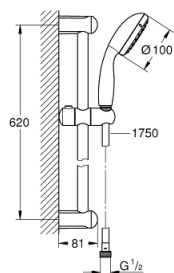

27 853 001 TEMPESTA 100 SET DE DUCHA

DESCRIPCIÓN DEL PRODUCTO

- Colour: Cromo
- Consiste en:
- Ducha manual
- Barra de ducha de 60 cm
- Manguera Relexaflex de 1.75 m
- GROHE DreamSpray distribución perfecta del agua
- GROHE LongLife acabado
- GROHE SpeedClean sistema anti-cal
- Con WaterGuide para mayor durabilidad
- Aro protector de silicón con tecnología ShockProof
- Apto para calentador instantáneo
- Presión mínima recomendada 1 Kg

27 853 001 TEMPESTA 100 SET DE DUCHA

RECAMBIOS , marzo 2017 – now

- 1: Embellecedor (Spare part-nr. 48098000)
- 2: Soporte deslizante (Spare part-nr. 48099000)
- 3: Filtro (Spare part-nr. 0700200M)
- 4: Suplemento posterior barra ducha (Spare part-nr. 48051000)*