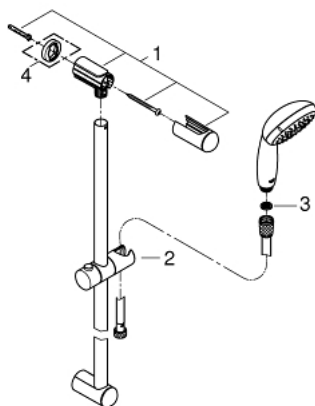

27 853 001 TEMPESTA 100 SET DE DUCHA

DESCRIPCIÓN DEL PRODUCTO

- Colour: Cromo
- Consiste en:
- Ducha manual
- Barra de ducha de 60 cm
- Manguera Relexaflex de 1.75 m
- GROHE DreamSpray distribución perfecta del agua
- GROHE LongLife acabado
- GROHE SpeedClean sistema anti-cal
- Con WaterGuide para mayor durabilidad
- Aro protector de silicón con tecnología ShockProof
- Apto para calentador instantáneo
- Presión mínima recomendada 1 Kg

27 853 001 TEMPESTA 100 SET DE DUCHA

RECAMBIOS , marzo 2017 – now

- 1: Embellecedor (Spare part-nr. 48098000)
- 2: Soporte deslizante (Spare part-nr. 48099000)
- 3: Filtro (Spare part-nr. 0700200M)
- 4: Suplemento posterior barra ducha (Spare part-nr. 48051000)*