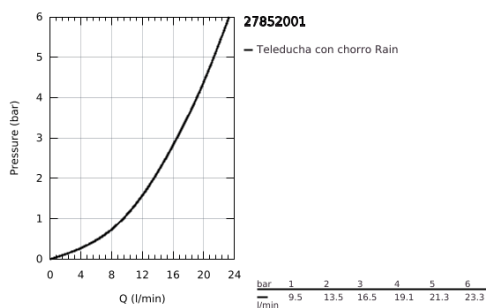

27 852 001 TEMPESTA 100 DUCHA MANUAL

DESCRIPCIÓN DEL PRODUCTO

- Colour: Cromo
- 1 tipo de chorro: lluvia
- GROHE DreamSpray distribución perfecta del agua
- GROHE LongLife acabado
- GROHE SpeedClean sistema anti-cal
- Con WaterGuide para mayor durabilidad
- Aro protector de silicón con tecnología ShockProof
- Sistema de montaje universal, adaptable a todas las mangueras flexibles estándares
- Apto para calentador instantáneo
- Presión mínima recomendada 1 Kg

27 852 001 TEMPESTA 100 DUCHA MANUAL

RECAMBIOS , marzo 2017 – now

1: Filtro (Spare part-nr. 0700200M)