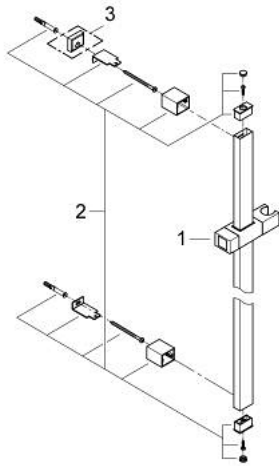

27 841 000 EUPHORIA CUBE BARRA DE DUCHA

RECAMBIOS , junio 2011 – now

1: Soporte deslizante (Spare part-nr. 48180000)

2: Embellecedor (Spare part-nr. 48179000)

3: Suplemento posterior barra ducha (Spare part-nr. 27845000)*

* Optional accessories