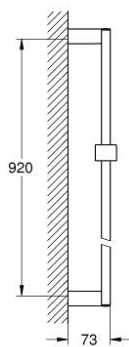

### DESCRIPCIÓN DEL PRODUCTO

- Colour: Cromo
- Con soportes de pared, elemento deslizante y soporte giratorio
- GROHE LongLife acabado