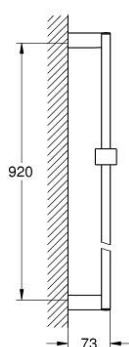

27 841 000 EUPHORIA CUBE BARRA DE DUCHA

DESCRIPCIÓN DEL PRODUCTO

- Colour: Cromo
- Con soportes de pared, elemento deslizante y soporte giratorio
- GROHE LongLife acabado

27 841 000 EUPHORIA CUBE BARRA DE DUCHA

RECAMBIOS , junio 2011 – now

- 1: Soporte deslizante (Spare part-nr. 48180000)
 - 2: Embellecedor (Spare part-nr. 48179000)
 - 3: Suplemento posterior barra ducha (Spare part-nr. 27845000)*
- * Optional accessories