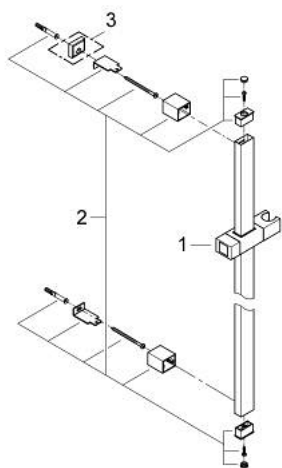

27 841 000 EUPHORIA CUBE BARRA DE DUCHA

DESCRIPCIÓN DEL PRODUCTO

- Colour: Cromo
- Con soportes de pared, elemento deslizante y soporte giratorio
- GROHE LongLife acabado

27 841 000 EUPHORIA CUBE BARRA DE DUCHA

RECAMBIOS , junio 2011 – now

- 1: Soporte deslizante (Spare part-nr. 48180000)
 - 2: Embellecedor (Spare part-nr. 48179000)
 - 3: Suplemento posterior barra ducha (Spare part-nr. 27845000)*
- * Optional accessories