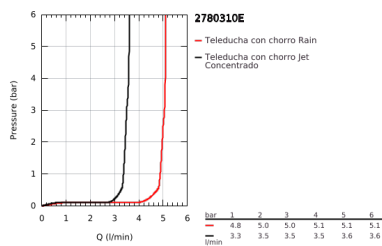

27 803 10E TEMPESTA 100 SET DE DUCHA 2 TIPOS DE CHORRO

DESCRIPCIÓN DEL PRODUCTO

- Colour: Cromo
- Consiste en:
 - Ducha manual
 - Soporte a pared
 - Fijo, no ajustable
 - Manguera Relaxflex de 1.50 m
 - GROHE EcoJoy limitador de caudal 5.7 lpm
 - GROHE DreamSpray distribución perfecta del agua
 - GROHE LongLife acabado
 - GROHE SpeedClean sistema anti-cal
 - Con WaterGuide para mayor durabilidad
 - Aro protector de silicón con tecnología ShockProof
 - Apto para calentador instantáneo
 - Presión mínima recomendada 1 Kg

27 803 10E TEMPESTA 100 SET DE DUCHA 2 TIPOS DE CHORRO

RECAMBIOS , junio 2013 – now

1: Filtro (Spare part-nr. 0700200M)