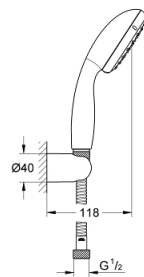

27 803 10E TEMPESTA 100 SET DE DUCHA 2 TIPOS DE CHORRO

DESCRIPCIÓN DEL PRODUCTO

- Colour: Cromo
- Consiste en:
 - Ducha manual
 - Soporte a pared
 - Fijo, no ajustable
 - Manguera Relaxflex de 1.50 m
 - GROHE EcoJoy limitador de caudal 5.7 lpm
 - GROHE DreamSpray distribución perfecta del agua
 - GROHE LongLife acabado
 - GROHE SpeedClean sistema anti-cal
 - Con WaterGuide para mayor durabilidad
 - Aro protector de silicón con tecnología ShockProof
 - Apto para calentador instantáneo
 - Presión mínima recomendada 1 Kg

27 803 10E TEMPESTA 100 SET DE DUCHA 2 TIPOS DE CHORRO

RECAMBIOS , junio 2013 – now

1: Filtro (Spare part-nr. 0700200M)