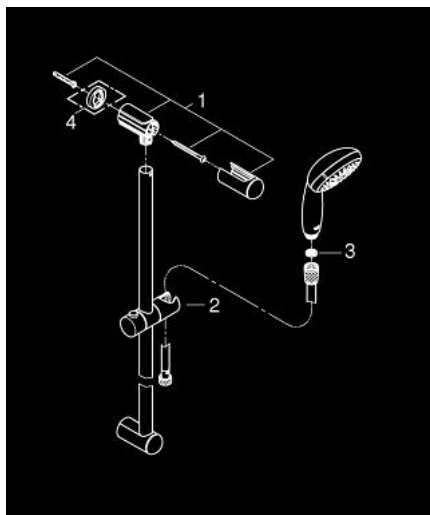

27 795 001 TEMPESTA 100 SET DE DUCHA 4 TIPOS DE CHORRO

DESCRIPCIÓN DEL PRODUCTO

- Colour: Cromo
- Consiste en:
- Ducha manual
- Barra de ducha de 60 cm
- Manguera Relexaflex de 1.75 m
- GROHE DreamSpray distribución perfecta del agua
- GROHE LongLife acabado
- GROHE SpeedClean sistema anti-cal
- Con WaterGuide para mayor durabilidad
- Aro protector de silicón con tecnología ShockProof
- Apto para calentador instantáneo
- Presión mínima recomendada 1 Kg

27 795 001 TEMPESTA 100 SET DE DUCHA 4 TIPOS DE CHORRO

RECAMBIOS , marzo 2017 – now

1: Embellecedor (Spare part-nr. 48098000)

2: Soporte deslizante (Spare part-nr. 48099000)

3: Filtro (Spare part-nr. 0700200M)

4: Suplemento posterior barra ducha (Spare part-nr. 48051000)*

* Optional accessories