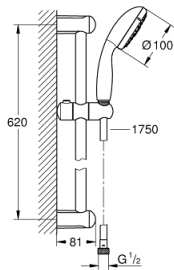

27 795 001 TEMPESTA 100 SET DE DUCHA 4 TIPOS DE CHORRO

DESCRIPCIÓN DEL PRODUCTO

- Colour: Cromo
- Consiste en:
- Ducha manual
- Barra de ducha de 60 cm
- Manguera Relexaflex de 1.75 m
- GROHE DreamSpray distribución perfecta del agua
- GROHE LongLife acabado
- GROHE SpeedClean sistema anti-cal
- Con WaterGuide para mayor durabilidad
- Aro protector de silicón con tecnología ShockProof
- Apto para calentador instantáneo
- Presión mínima recomendada 1 Kg

27 795 001 TEMPESTA 100 SET DE DUCHA 4 TIPOS DE CHORRO

RECAMBIOS , marzo 2017 – now

1: Embellecedor (Spare part-nr. 48098000)

2: Soporte deslizante (Spare part-nr. 48099000)

3: Filtro (Spare part-nr. 0700200M)

4: Suplemento posterior barra ducha (Spare part-nr. 48051000)*

* Optional accessories