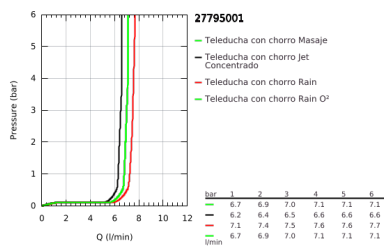

27 795 001 TEMPESTA 100 SET DE DUCHA 4 TIPOS DE CHORRO

DESCRIPCIÓN DEL PRODUCTO

- Colour: Cromo
- Consiste en:
- Ducha manual
- Barra de ducha de 60 cm
- Manguera Relexaflex de 1.75 m
- GROHE DreamSpray distribución perfecta del agua
- GROHE LongLife acabado
- GROHE SpeedClean sistema anti-cal
- Con WaterGuide para mayor durabilidad
- Aro protector de silicón con tecnología ShockProof
- Apto para calentador instantáneo
- Presión mínima recomendada 1 Kg