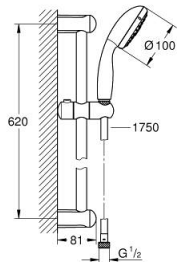

### DESCRIPCIÓN DEL PRODUCTO

- Colour: Cromo
- Consiste en:
  - Ducha manual
  - Barra de ducha de 60 cm
  - Manguera Relexaflex de 1.75 m
  - GROHE DreamSpray distribución perfecta del agua
  - GROHE LongLife acabado
  - GROHE SpeedClean sistema anti-cal
  - Con WaterGuide para mayor durabilidad
  - Aro protector de silicón con tecnología ShockProof
  - Apto para calentador instantáneo
  - Presión mínima recomendada 1 Kg