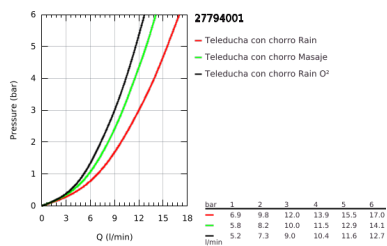

### DESCRIPCIÓN DEL PRODUCTO

- Colour: Cromo
- Consiste en:
  - Ducha manual
  - Barra de ducha de 60 cm
  - Manguera Relexaflex de 1.75 m
  - GROHE DreamSpray distribución perfecta del agua
  - GROHE LongLife acabado
  - GROHE SpeedClean sistema anti-cal
  - Con WaterGuide para mayor durabilidad
  - Aro protector de silicón con tecnología ShockProof
  - Apto para calentador instantáneo
  - Presión mínima recomendada 1 Kg