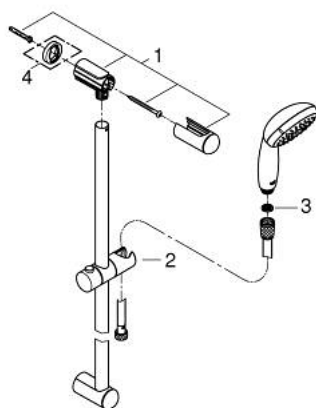

27 794 001 TEMPESTA 100 SET DE DUCHA 3 TIPOS DE CHORRO

RECAMBIOS , marzo 2017 – now

- 1: Embellecedor (Spare part-nr. 48098000)
- 2: Soporte deslizante (Spare part-nr. 48099000)
- 3: Filtro (Spare part-nr. 0700200M)
- 4: Suplemento posterior barra ducha (Spare part-nr. 48051000)*

* Optional accessories