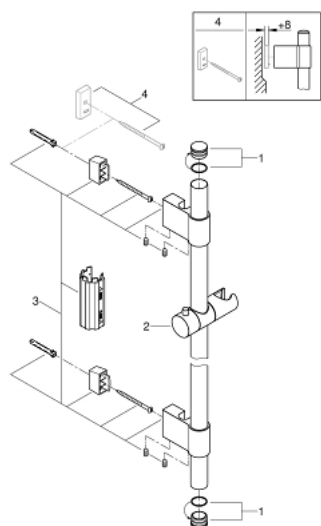

27 785 000 **POWER&SOUL BARRA DE DUCHA**

DESCRIPCIÓN DEL PRODUCTO

- Colour: Cromo
- Con soporte a pared
- Elemento deslizante y soporte giratorio para ducha manual
- GROHE FastFixation Plus (distancia ajustable para los soportes de fijación)
- GROHE LongLife acabado

27 785 000 **POWER&SOUL BARRA DE DUCHA**

RECAMBIOS , noviembre 2016 – now

- 1: Tapa (Spare part-nr. 45922000)
- 2: Soporte deslizante (Spare part-nr. 48177000)
- 3: Embellecedor (Spare part-nr. 48333000)
- 4: Suplemento posterior barra ducha (Spare part-nr. 45914XE0)*