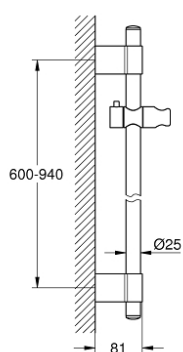

27 785 000 **POWER&SOUL BARRA DE DUCHA**

DESCRIPCIÓN DEL PRODUCTO

- Colour: Cromo
- Con soporte a pared
- Elemento deslizante y soporte giratorio para ducha manual
- GROHE FastFixation Plus (distancia ajustable para los soportes de fijación)
- GROHE LongLife acabado

27 785 000 **POWER&SOUL BARRA DE DUCHA**

RECAMBIOS , noviembre 2016 – now

- 1: Tapa (Spare part-nr. 45922000)
- 2: Soporte deslizante (Spare part-nr. 48177000)
- 3: Embellecedor (Spare part-nr. 48333000)
- 4: Suplemento posterior barra ducha (Spare part-nr. 45914XE0)*