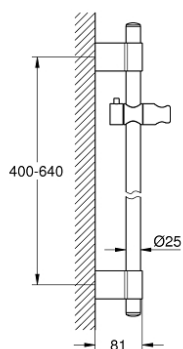

27 784 000 **POWER&SOUL BARRA DE DUCHA**

DESCRIPCIÓN DEL PRODUCTO

- Colour: Cromo
- Con soporte a pared
- Elemento deslizante y soporte giratorio para ducha manual
- GROHE FastFixation Plus (distancia ajustable para los soportes de fijación)
- GROHE LongLife acabado

27 784 000 **POWER&SOUL BARRA DE DUCHA**

RECAMBIOS , noviembre 2016 – now

- 1: Tapa (Spare part-nr. 45922000)
- 2: Soporte deslizante (Spare part-nr. 48177000)
- 3: Embellecedor (Spare part-nr. 48333000)
- 4: Suplemento posterior barra ducha (Spare part-nr. 45914XE0)*