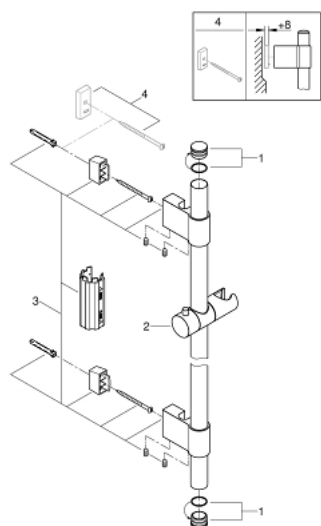

27 784 000 **POWER&SOUL BARRA DE DUCHA**

DESCRIPCIÓN DEL PRODUCTO

- Colour: Cromo
- Con soporte a pared
- Elemento deslizante y soporte giratorio para ducha manual
- GROHE FastFixation Plus (distancia ajustable para los soportes de fijación)
- GROHE LongLife acabado

27 784 000 **POWER&SOUL BARRA DE DUCHA**

RECAMBIOS , noviembre 2016 – now

- 1: Tapa (Spare part-nr. 45922000)
- 2: Soporte deslizante (Spare part-nr. 48177000)
- 3: Embellecedor (Spare part-nr. 48333000)
- 4: Suplemento posterior barra ducha (Spare part-nr. 45914XE0)*