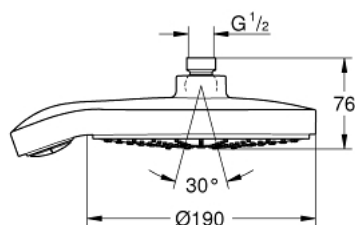

27 765 000 **POWER&SOUL COSMOPOLITAN 190 DUCHA FIJA**

DESCRIPCIÓN DEL PRODUCTO

- Colour: Cromo
- 4 tipos de chorro: GROHE Rain O², Rain, Bokoma Spray, Jet
- Diámetro Ø 19 cm
- GROHE EcoJoy limitador de caudal 9.5 lpm
- GROHE DreamSpray distribución perfecta del agua
- Selección de rociador de ducha GROHE con solo presionar un botón
- GROHE LongLife acabado
- GROHE SpeedClean sistema anti-cal
- Con WaterGuide para mayor durabilidad
- Apto para calentador instantáneo
- Presión mínima recomendada 1 Kg

27 765 000 **POWER&SOUL COSMOPOLITAN 190 DUCHA FIJA**

RECAMBIOS , abril 2011 – now

1: Junta (Spare part-nr. 0138900M)

2: Filtro (Spare part-nr. 0676800M)