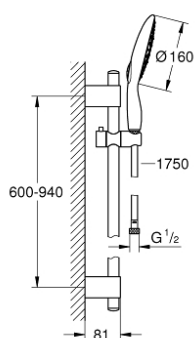

27 750 000 **POWER&SOUL 160 SET DE DUCHA 4 TIPOS DE CHORRO**

DESCRIPCIÓN DEL PRODUCTO

- Colour: Cromo
- Consiste en:
 - Ducha manual Power&Soul
 - Barra de ducha de 90 cm
 - Con soporte a pared
 - Manguera flexible Silverflex 1.75 m 1/2" x 1/2"
 - GROHE EcoJoy limitador de caudal 9.5 lpm
 - GROHE DreamSpray distribución perfecta del agua
 - GROHE LongLife acabado
 - GROHE FastFixation Plus distancia ajustable para los soportes de fijación
 - GROHE SpeedClean sistema anti-cal
 - Con WaterGuide para mayor durabilidad
 - TwistStop sistema anti-torsión
 - Apto para calentador instantáneo
 - Presión mínima recomendada 1 Kg

27 750 000 **POWER&SOUL 160 SET DE DUCHA 4 TIPOS DE CHORRO**

RECAMBIOS , octubre 2016 – now

- 1: Tapa (Spare part-nr. 45922000)
 - 2: Soporte deslizante (Spare part-nr. 48177000)
 - 3: Embellecedor (Spare part-nr. 48333000)
 - 4: Filtro (Spare part-nr. 0700200M)
 - 5: Suplemento posterior barra ducha (Spare part-nr. 45914XE0)*
- * Optional accessories