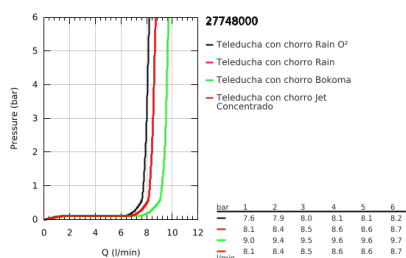

27 748 000 POWER&SOUL 160 SET DE DUCHA 4 TIPOS DE CHORRO

DESCRIPCIÓN DEL PRODUCTO

- Colour: Cromo
- Consiste en:
- Ducha manual Power&Soul
- Barra de ducha de 60 cm
- Con soporte a pared
- Manguera flexible Silverflex 1.75 m 1/2" x 1/2"
- GROHE EcoJoy limitador de caudal 9.5 lpm
- GROHE CoolTouch aislamiento térmico
- GROHE DreamSpray distribución perfecta del agua
- GROHE LongLife acabado
- GROHE FastFixation Plus distancia ajustable para los soportes de fijación
- GROHE SpeedClean sistema anti-cal
- Con WaterGuide para mayor durabilidad
- TwistStop sistema anti-torsión
- Apto para calentador instantáneo
- Presión mínima recomendada 1 Kg

27 748 000 **POWER&SOUL 160 SET DE DUCHA 4 TIPOS DE CHORRO**

RECAMBIOS , octubre 2016 – now

- 1: Tapa (Spare part-nr. 45922000)
 - 2: Soporte deslizante (Spare part-nr. 48177000)
 - 3: Embellecedor (Spare part-nr. 48333000)
 - 4: Filtro (Spare part-nr. 0700200M)
 - 5: Suplemento posterior barra ducha (Spare part-nr. 45914XE0)*
- * Optional accessories