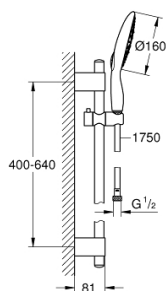

27 748 000 POWER&SOUL 160 SET DE DUCHA 4 TIPOS DE CHORRO

DESCRIPCIÓN DEL PRODUCTO

- Colour: Cromo
- Consiste en:
- Ducha manual Power&Soul
- Barra de ducha de 60 cm
- Con soporte a pared
- Manguera flexible Silverflex 1.75 m 1/2" x 1/2"
- GROHE EcoJoy limitador de caudal 9.5 lpm
- GROHE CoolTouch aislamiento térmico
- GROHE DreamSpray distribución perfecta del agua
- GROHE LongLife acabado
- GROHE FastFixation Plus distancia ajustable para los soportes de fijación
- GROHE SpeedClean sistema anti-cal
- Con WaterGuide para mayor durabilidad
- TwistStop sistema anti-torsión
- Apto para calentador instantáneo
- Presión mínima recomendada 1 Kg

27 748 000 **POWER&SOUL 160 SET DE DUCHA 4 TIPOS DE CHORRO**

RECAMBIOS , octubre 2016 – now

- 1: Tapa (Spare part-nr. 45922000)
 - 2: Soporte deslizante (Spare part-nr. 48177000)
 - 3: Embellecedor (Spare part-nr. 48333000)
 - 4: Filtro (Spare part-nr. 0700200M)
 - 5: Suplemento posterior barra ducha (Spare part-nr. 45914XE0)*
- * Optional accessories