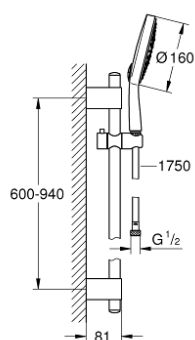

### DESCRIPCIÓN DEL PRODUCTO

- Colour: Cromo
- Consiste en:
  - Ducha manual Power&Soul Cosmopolitan
  - Barra de ducha de 90 cm
  - Con soporte a pared
  - Manguera flexible Silverflex 1.75 m 1/2" x 1/2"
  - GROHE EcoJoy limitador de caudal 9.5 lpm
  - GROHE CoolTouch aislamiento térmico
  - GROHE DreamSpray distribución perfecta del agua
  - GROHE LongLife acabado
  - GROHE FastFixation Plus distancia ajustable para los soportes de fijación
  - GROHE SpeedClean sistema anti-cal
  - Con WaterGuide para mayor durabilidad
  - TwistStop sistema anti-torsión
  - Apto para calentador instantáneo
  - Presión mínima recomendada 1 Kg

## 27 746 000 POWER&SOUL COSMOPOLITAN 160 SET DE DUCHA 4 TIPOS DE CHORRO

**RECAMBIOS** , octubre 2016 – now

- 1: Tapa (Spare part-nr. 45922000)
  - 2: Soporte deslizante (Spare part-nr. 48177000)
  - 3: Embellecedor (Spare part-nr. 48333000)
  - 4: Filtro (Spare part-nr. 0700200M)
  - 5: Suplemento posterior barra ducha (Spare part-nr. 45914XE0)\*
- \* Optional accessories