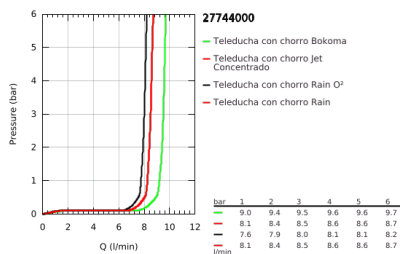

27 744 000 **POWER&SOUL COSMOPOLITAN 160 SET DE DUCHA 4 TIPOS DE CHORRO**

**DESCRIPCIÓN DEL PRODUCTO**

- Colour: Cromo
- Consiste en:
- Ducha manual Power&Soul Cosmopolitan
- Barra de ducha de 60 cm
- Con soporte a pared
- Manguera flexible Silverflex 1.75 m 1/2" x 1/2"
- GROHE EcoJoy limitador de caudal 9.5 lpm
- GROHE DreamSpray distribución perfecta del agua
- GROHE LongLife acabado
- GROHE FastFixation Plus distancia ajustable para los soportes de fijación
- GROHE SpeedClean sistema anti-cal
- Con WaterGuide para mayor durabilidad
- TwistStop sistema anti-torsión
- Apto para calentador instantáneo
- Presión mínima recomendada 1 Kg

## 27 744 000 **POWER&SOUL COSMOPOLITAN 160 SET DE DUCHA 4 TIPOS DE CHORRO**