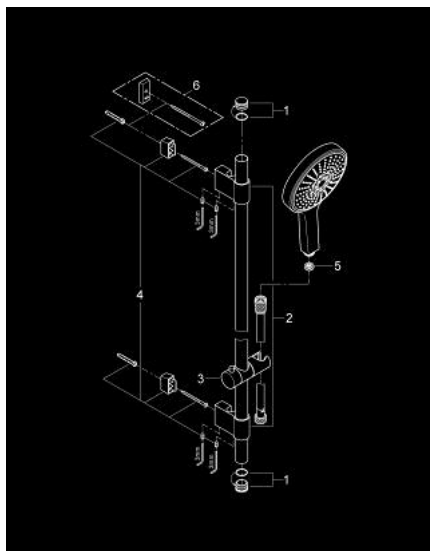

27 744 000 **POWER&SOUL COSMOPOLITAN 160 SET DE DUCHA 4 TIPOS DE CHORRO**

**DESCRIPCIÓN DEL PRODUCTO**

- Colour: Cromo
- Consiste en:
- Ducha manual Power&Soul Cosmopolitan
- Barra de ducha de 60 cm
- Con soporte a pared
- Manguera flexible Silverflex 1.75 m 1/2" x 1/2"
- GROHE EcoJoy limitador de caudal 9.5 lpm
- GROHE DreamSpray distribución perfecta del agua
- GROHE LongLife acabado
- GROHE FastFixation Plus distancia ajustable para los soportes de fijación
- GROHE SpeedClean sistema anti-cal
- Con WaterGuide para mayor durabilidad
- TwistStop sistema anti-torsión
- Apto para calentador instantáneo
- Presión mínima recomendada 1 Kg

## 27 744 000 **POWER&SOUL COSMOPOLITAN 160 SET DE DUCHA 4 TIPOS DE CHORRO**

### **RECAMBIOS** , abril 2011 – now

- 1: Tapa (Spare part-nr. 45922000)
- 2: Embellecedor (Spare part-nr. 0666700M)
- 3: Soporte deslizante (Spare part-nr. 48177000)
- 4: Set de fijación (Spare part-nr. 45403000)
- 5: Filtro (Spare part-nr. 0700200M)
- 6: Suplemento posterior barra ducha (Spare part-nr. 45914XE0)\*