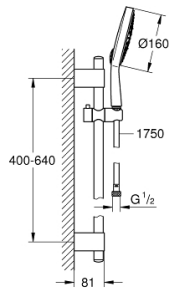

27 744 000 **POWER&SOUL COSMOPOLITAN 160 SET DE DUCHA 4 TIPOS DE CHORRO**

**DESCRIPCIÓN DEL PRODUCTO**

- Colour: Cromo
- Consiste en:
- Ducha manual Power&Soul Cosmopolitan
- Barra de ducha de 60 cm
- Con soporte a pared
- Manguera flexible Silverflex 1.75 m 1/2" x 1/2"
- GROHE EcoJoy limitador de caudal 9.5 lpm
- GROHE DreamSpray distribución perfecta del agua
- GROHE LongLife acabado
- GROHE FastFixation Plus distancia ajustable para los soportes de fijación
- GROHE SpeedClean sistema anti-cal
- Con WaterGuide para mayor durabilidad
- TwistStop sistema anti-torsión
- Apto para calentador instantáneo
- Presión mínima recomendada 1 Kg

### **RECAMBIOS** , abril 2011 – now

- 1: Tapa (Spare part-nr. 45922000)
- 2: Embellecedor (Spare part-nr. 0666700M)
- 3: Soporte deslizante (Spare part-nr. 48177000)
- 4: Set de fijación (Spare part-nr. 45403000)
- 5: Filtro (Spare part-nr. 0700200M)
- 6: Suplemento posterior barra ducha (Spare part-nr. 45914XE0)\*