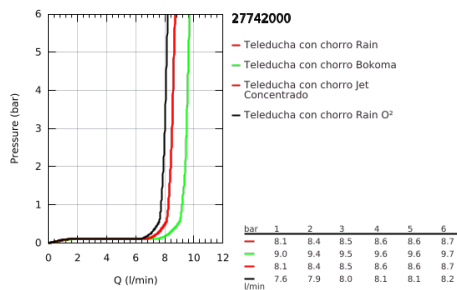

## 27 742 000 POWER&SOUL 130 SET DE DUCHA MANUAL CON SOPORTE A PARED

### DESCRIPCIÓN DEL PRODUCTO

- Colour: Cromo
- Consiste en:
- Ducha manual Power&Soul 13 cm
- Soporte a pared articulado
- Manguera flexible Silverflex 1.75 m 1/2" x 1/2"
- GROHE EcoJoy limitador de caudal 9.5 lpm
- GROHE DreamSpray distribución perfecta del agua
- GROHE LongLife acabado
- GROHE SpeedClean sistema anti-cal
- Con WaterGuide para mayor durabilidad
- TwistStop sistema anti-torsión
- Apto para calentador instantáneo
- Presión mínima recomendada 1 Kg