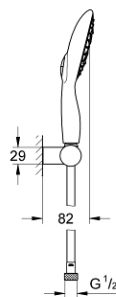

## 27 742 000 POWER&SOUL 130 SET DE DUCHA MANUAL CON SOPORTE A PARED

### DESCRIPCIÓN DEL PRODUCTO

- Colour: Cromo
- Consiste en:
- Ducha manual Power&Soul 13 cm
- Soporte a pared articulado
- Manguera flexible Silverflex 1.75 m 1/2" x 1/2"
- GROHE EcoJoy limitador de caudal 9.5 lpm
- GROHE DreamSpray distribución perfecta del agua
- GROHE LongLife acabado
- GROHE SpeedClean sistema anti-cal
- Con WaterGuide para mayor durabilidad
- TwistStop sistema anti-torsión
- Apto para calentador instantáneo
- Presión mínima recomendada 1 Kg

27 742 000 **POWER&SOUL 130 SET DE DUCHA MANUAL CON SOPORTE A PARED**

**RECAMBIOS** , marzo 2011 – now

1: Filtro (Spare part-nr. 0700200M)