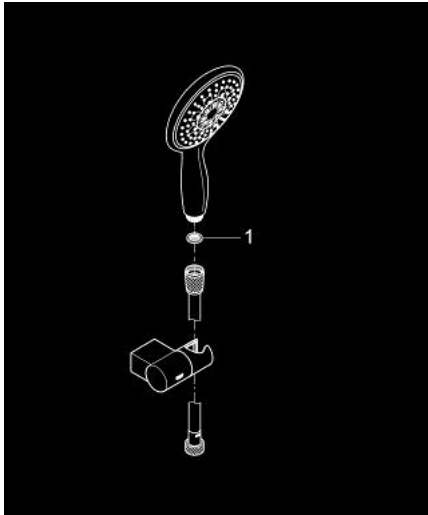

## 27 742 000 POWER&SOUL 130 SET DE DUCHA MANUAL CON SOPORTE A PARED

### DESCRIPCIÓN DEL PRODUCTO

- Colour: Cromo
- Consiste en:
- Ducha manual Power&Soul 13 cm
- Soporte a pared articulado
- Manguera flexible Silverflex 1.75 m 1/2" x 1/2"
- GROHE EcoJoy limitador de caudal 9.5 lpm
- GROHE DreamSpray distribución perfecta del agua
- GROHE LongLife acabado
- GROHE SpeedClean sistema anti-cal
- Con WaterGuide para mayor durabilidad
- TwistStop sistema anti-torsión
- Apto para calentador instantáneo
- Presión mínima recomendada 1 Kg

27 742 000 **POWER&SOUL 130 SET DE DUCHA MANUAL CON SOPORTE A PARED**

**RECAMBIOS** , marzo 2011 – now

1: Filtro (Spare part-nr. 0700200M)