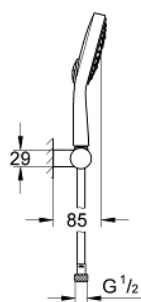

27 741 000 POWER&SOUL COSMOPOLITAN 130 SET DE DUCHA MANUAL CON SOPORTE A PARED

DESCRIPCIÓN DEL PRODUCTO

- Colour: Cromo
- Consiste en:
- Ducha manual Power&Soul Cosmopolitan 13 cm
- Soporte a pared articulado
- Manguera flexible Silverflex 1.75 m 1/2" x 1/2"
- GROHE EcoJoy limitador de caudal 9.5 lpm
- GROHE DreamSpray distribución perfecta del agua
- GROHE LongLife acabado
- GROHE SpeedClean sistema anti-cal
- Con WaterGuide para mayor durabilidad
- TwistStop sistema anti-torsión
- Apto para calentador instantáneo
- Presión mínima recomendada 1 Kg

27 741 000 **POWER&SOUL COSMOPOLITAN 130 SET DE DUCHA MANUAL CON SOPORTE A PARED**

RECAMBIOS, marzo 2011 – now

1: Filtro (Spare part-nr. 0700200M)