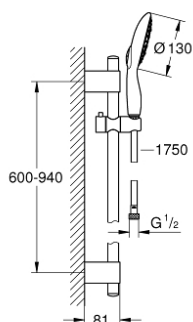

27 738 000 POWER&SOUL 130 SET DE DUCHA 4 TIPOS DE CHORRO

DESCRIPCIÓN DEL PRODUCTO

- Colour: Cromo
- Consiste en:
- Ducha manual Power&Soul 13 cm
- Barra de ducha de 90 cm
- Con soporte a pared
- Manguera flexible Silverflex 1.75 m 1/2" x 1/2"
- GROHE EcoJoy limitador de caudal 9.5 lpm
- GROHE DreamSpray distribución perfecta del agua
- GROHE LongLife acabado
- GROHE FastFixation Plus distancia ajustable para los soportes de fijación
- GROHE SpeedClean sistema anti-cal
- Con WaterGuide para mayor durabilidad
- TwistStop sistema anti-torsión
- Apto para calentador instantáneo
- Presión mínima recomendada 1 Kg

27 738 000 POWER&SOUL 130 SET DE DUCHA 4 TIPOS DE CHORRO

RECAMBIOS , marzo 2011 – now

- 1: Tapa (Spare part-nr. 45922000)
 - 2: Soporte deslizante (Spare part-nr. 48177000)
 - 3: Embellecedor (Spare part-nr. 48333000)
 - 4: Filtro (Spare part-nr. 0700200M)
 - 5: Suplemento posterior barra ducha (Spare part-nr. 45914XE0)*
- * Optional accessories