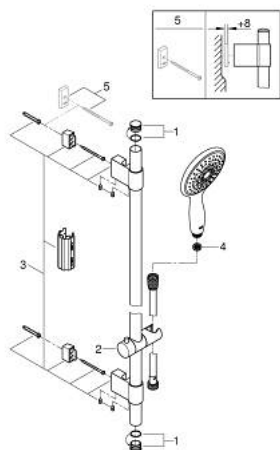

27 738 000 POWER&SOUL 130 SET DE DUCHA 4 TIPOS DE CHORRO

DESCRIPCIÓN DEL PRODUCTO

- Colour: Cromo
- Consiste en:
- Ducha manual Power&Soul 13 cm
- Barra de ducha de 90 cm
- Con soporte a pared
- Manguera flexible Silverflex 1.75 m 1/2" x 1/2"
- GROHE EcoJoy limitador de caudal 9.5 lpm
- GROHE DreamSpray distribución perfecta del agua
- GROHE LongLife acabado
- GROHE FastFixation Plus distancia ajustable para los soportes de fijación
- GROHE SpeedClean sistema anti-cal
- Con WaterGuide para mayor durabilidad
- TwistStop sistema anti-torsión
- Apto para calentador instantáneo
- Presión mínima recomendada 1 Kg

27 738 000 POWER&SOUL 130 SET DE DUCHA 4 TIPOS DE CHORRO

RECAMBIOS , marzo 2011 – now

- 1: Tapa (Spare part-nr. 45922000)
 - 2: Soporte deslizante (Spare part-nr. 48177000)
 - 3: Embellecedor (Spare part-nr. 48333000)
 - 4: Filtro (Spare part-nr. 0700200M)
 - 5: Suplemento posterior barra ducha (Spare part-nr. 45914XE0)*
- * Optional accessories