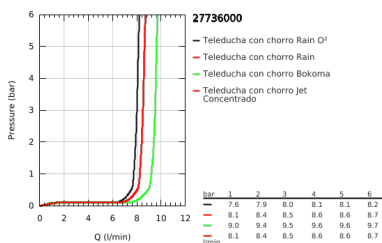

27 736 000 POWER&SOUL 130 SET DE DUCHA 4 TIPOS DE CHORRO

DESCRIPCIÓN DEL PRODUCTO

- Colour: Cromo
- Consiste en:
- Ducha manual Power&Soul 13 cm
- Barra de ducha de 60 cm
- Con soporte a pared
- Manguera flexible Silverflex 1.75 m 1/2" x 1/2"
- GROHE EcoJoy limitador de caudal 9.5 lpm
- GROHE DreamSpray distribución perfecta del agua
- GROHE LongLife acabado
- GROHE FastFixation Plus distancia ajustable para los soportes de fijación
- GROHE SpeedClean sistema anti-cal
- Con WaterGuide para mayor durabilidad
- TwistStop sistema anti-torsión
- Apto para calentador instantáneo
- Presión mínima recomendada 1 Kg

27 736 000 POWER&SOUL 130 SET DE DUCHA 4 TIPOS DE CHORRO

RECAMBIOS , octubre 2016 – now

- 1: Tapa (Spare part-nr. 45922000)
 - 2: Soporte deslizante (Spare part-nr. 48177000)
 - 3: Embellecedor (Spare part-nr. 48333000)
 - 4: Filtro (Spare part-nr. 0700200M)
 - 5: Suplemento posterior barra ducha (Spare part-nr. 45914XE0)*
- * Optional accessories