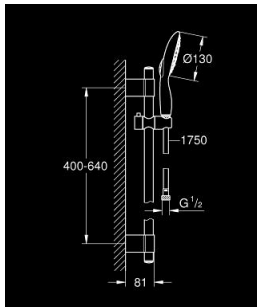

27 736 000 POWER&SOUL 130 SET DE DUCHA 4 TIPOS DE CHORRO

DESCRIPCIÓN DEL PRODUCTO

- Colour: Cromo
- Consiste en:
- Ducha manual Power&Soul 13 cm
- Barra de ducha de 60 cm
- Con soporte a pared
- Manguera flexible Silverflex 1.75 m 1/2" x 1/2"
- GROHE EcoJoy limitador de caudal 9.5 lpm
- GROHE DreamSpray distribución perfecta del agua
- GROHE LongLife acabado
- GROHE FastFixation Plus distancia ajustable para los soportes de fijación
- GROHE SpeedClean sistema anti-cal
- Con WaterGuide para mayor durabilidad
- TwistStop sistema anti-torsión
- Apto para calentador instantáneo
- Presión mínima recomendada 1 Kg

27 736 000 POWER&SOUL 130 SET DE DUCHA 4 TIPOS DE CHORRO

RECAMBIOS , octubre 2016 – now

- 1: Tapa (Spare part-nr. 45922000)
 - 2: Soporte deslizante (Spare part-nr. 48177000)
 - 3: Embellecedor (Spare part-nr. 48333000)
 - 4: Filtro (Spare part-nr. 0700200M)
 - 5: Suplemento posterior barra ducha (Spare part-nr. 45914XE0)*
- * Optional accessories