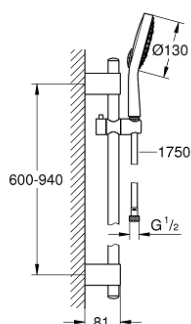

27 734 000 POWER&SOUL COSMOPOLITAN 130 SET DE DUCHA 4 TIPOS DE CHORRO

DESCRIPCIÓN DEL PRODUCTO

- Colour: Cromo
- Consiste en:
 - Ducha manual Power&Soul Cosmopolitan 13 cm
 - Barra de ducha de 90 cm
 - Con soporte a pared
 - Manguera flexible Silverflex 1.75 m 1/2" x 1/2"
 - GROHE EcoJoy limitador de caudal 9.5 lpm
 - GROHE DreamSpray distribución perfecta del agua
 - GROHE LongLife acabado
 - GROHE FastFixation Plus distancia ajustable para los soportes de fijación
 - GROHE SpeedClean sistema anti-cal
 - Con WaterGuide para mayor durabilidad
 - TwistStop sistema anti-torsión
 - Apto para calentador instantáneo
 - Presión mínima recomendada 1 Kg

27 734 000 POWER&SOUL COSMOPOLITAN 130 SET DE DUCHA 4 TIPOS DE CHORRO

RECAMBIOS , octubre 2016 – now

- 1: Tapa (Spare part-nr. 45922000)
 - 2: Soporte deslizante (Spare part-nr. 48177000)
 - 3: Embellecedor (Spare part-nr. 48333000)
 - 4: Filtro (Spare part-nr. 0700200M)
 - 5: Suplemento posterior barra ducha (Spare part-nr. 45914XE0)*
- * Optional accessories