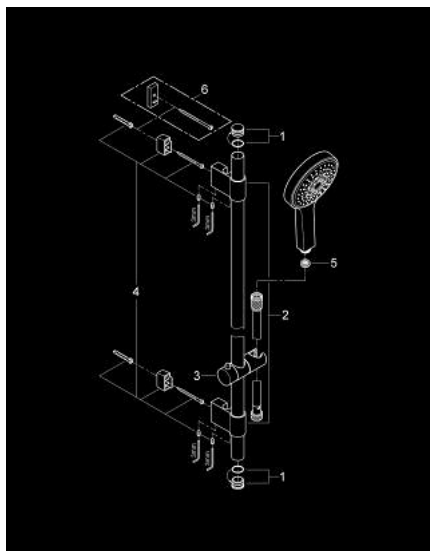

27 734 000 POWER&SOUL COSMOPOLITAN 130 SET DE DUCHA 4 TIPOS DE CHORRO

DESCRIPCIÓN DEL PRODUCTO

- Colour: Cromo
- Consiste en:
 - Ducha manual Power&Soul Cosmopolitan 13 cm
 - Barra de ducha de 90 cm
 - Con soporte a pared
 - Manguera flexible Silverflex 1.75 m 1/2" x 1/2"
 - GROHE EcoJoy limitador de caudal 9.5 lpm
 - GROHE DreamSpray distribución perfecta del agua
 - GROHE LongLife acabado
 - GROHE FastFixation Plus distancia ajustable para los soportes de fijación
 - GROHE SpeedClean sistema anti-cal
 - Con WaterGuide para mayor durabilidad
 - TwistStop sistema anti-torsión
 - Apto para calentador instantáneo
 - Presión mínima recomendada 1 Kg

27 734 000 POWER&SOUL COSMOPOLITAN 130 SET DE DUCHA 4 TIPOS DE CHORRO

RECAMBIOS , octubre 2016 – now

- 1: Tapa (Spare part-nr. 45922000)
 - 2: Soporte deslizante (Spare part-nr. 48177000)
 - 3: Embellecedor (Spare part-nr. 48333000)
 - 4: Filtro (Spare part-nr. 0700200M)
 - 5: Suplemento posterior barra ducha (Spare part-nr. 45914XE0)*
- * Optional accessories