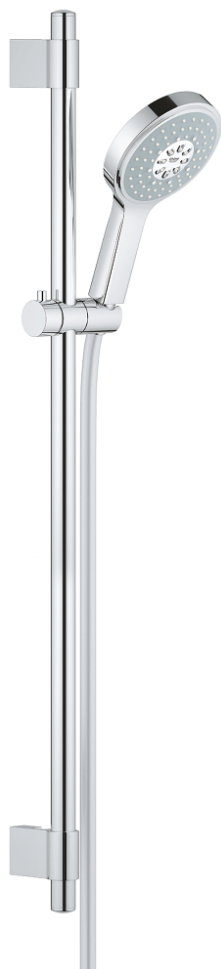

27 734 000 POWER&SOUL COSMOPOLITAN 130 SET DE DUCHA 4 TIPOS DE CHORRO

DESCRIPCIÓN DEL PRODUCTO

- Colour: Cromo
- Consiste en:
 - Ducha manual Power&Soul Cosmopolitan 13 cm
 - Barra de ducha de 90 cm
 - Con soporte a pared
 - Manguera flexible Silverflex 1.75 m 1/2" x 1/2"
 - GROHE EcoJoy limitador de caudal 9.5 lpm
 - GROHE DreamSpray distribución perfecta del agua
 - GROHE LongLife acabado
 - GROHE FastFixation Plus distancia ajustable para los soportes de fijación
 - GROHE SpeedClean sistema anti-cal
 - Con WaterGuide para mayor durabilidad
 - TwistStop sistema anti-torsión
 - Apto para calentador instantáneo
 - Presión mínima recomendada 1 Kg

27 734 000 POWER&SOUL COSMOPOLITAN 130 SET DE DUCHA 4 TIPOS DE CHORRO

RECAMBIOS , octubre 2016 – now

- 1: Tapa (Spare part-nr. 45922000)
 - 2: Soporte deslizante (Spare part-nr. 48177000)
 - 3: Embellecedor (Spare part-nr. 48333000)
 - 4: Filtro (Spare part-nr. 0700200M)
 - 5: Suplemento posterior barra ducha (Spare part-nr. 45914XE0)*
- * Optional accessories