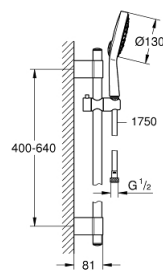

27 732 000 POWER&SOUL COSMOPOLITAN 130 SET DE DUCHA 4 TIPOS DE CHORRO

DESCRIPCIÓN DEL PRODUCTO

- Colour: Cromo
- Consiste en:
 - Ducha manual Power&Soul Cosmopolitan 13 cm
 - Barra de ducha de 60 cm
 - Con soporte a pared
 - Manguera flexible Silverflex 1.75 m 1/2" x 1/2"
 - GROHE EcoJoy limitador de caudal 9.5 lpm
 - GROHE DreamSpray distribución perfecta del agua
 - GROHE LongLife acabado
 - GROHE FastFixation Plus distancia ajustable para los soportes de fijación
 - GROHE SpeedClean sistema anti-cal
 - Con WaterGuide para mayor durabilidad
 - TwistStop sistema anti-torsión
 - Apto para calentador instantáneo
 - Presión mínima recomendada 1 Kg

27 732 000 POWER&SOUL COSMOPOLITAN 130 SET DE DUCHA 4 TIPOS DE CHORRO

RECAMBIOS , octubre 2016 – now

- 1: Tapa (Spare part-nr. 45922000)
 - 2: Soporte deslizante (Spare part-nr. 48177000)
 - 3: Embellecedor (Spare part-nr. 48333000)
 - 4: Filtro (Spare part-nr. 0700200M)
 - 5: Suplemento posterior barra ducha (Spare part-nr. 45914XE0)*
- * Optional accessories