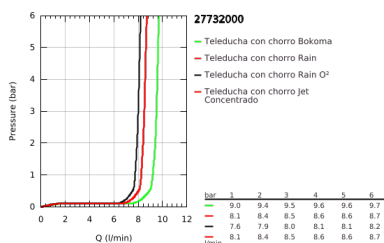

27 732 000 POWER&SOUL COSMOPOLITAN 130 SET DE DUCHA 4 TIPOS DE CHORRO

DESCRIPCIÓN DEL PRODUCTO

- Colour: Cromo
- Consiste en:
 - Ducha manual Power&Soul Cosmopolitan 13 cm
 - Barra de ducha de 60 cm
 - Con soporte a pared
 - Manguera flexible Silverflex 1.75 m 1/2" x 1/2"
 - GROHE EcoJoy limitador de caudal 9.5 lpm
 - GROHE DreamSpray distribución perfecta del agua
 - GROHE LongLife acabado
 - GROHE FastFixation Plus distancia ajustable para los soportes de fijación
 - GROHE SpeedClean sistema anti-cal
 - Con WaterGuide para mayor durabilidad
 - TwistStop sistema anti-torsión
 - Apto para calentador instantáneo
 - Presión mínima recomendada 1 Kg

27 732 000 POWER&SOUL COSMOPOLITAN 130 SET DE DUCHA 4 TIPOS DE CHORRO

RECAMBIOS , octubre 2016 – now

- 1: Tapa (Spare part-nr. 45922000)
 - 2: Soporte deslizante (Spare part-nr. 48177000)
 - 3: Embellecedor (Spare part-nr. 48333000)
 - 4: Filtro (Spare part-nr. 0700200M)
 - 5: Suplemento posterior barra ducha (Spare part-nr. 45914XE0)*
- * Optional accessories