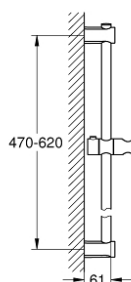

27 724 000 VITALIO UNIVERSAL BARRA DE DUCHA

DESCRIPCIÓN DEL PRODUCTO

- Colour: Cromo
- Con soportes de pared, elemento deslizante y soporte giratorio
- GROHE LongLife acabado
- Flexible Installation - (soporte superior ajustable para adaptarlo a los agujeros existentes)
- Adecuado para atornillar (incluidos tornillos y tacos) o pegar (GROHE QuickGlue S2 41 245 000 se vende por separado)
- Peso max. 20 kg
- El peso máximo es válido solo para carga estática (aplicada lentamente) y para el uso previsto.
- En caja de color

27 724 000 VITALIO UNIVERSAL BARRA DE DUCHA

RECAMBIOS , febrero 2011 – now

1: Embellecedor (Spare part-nr. 48095000)

2: Soporte deslizante (Spare part-nr. 12140000)

3: Embellecedor (Spare part-nr. 48097000)