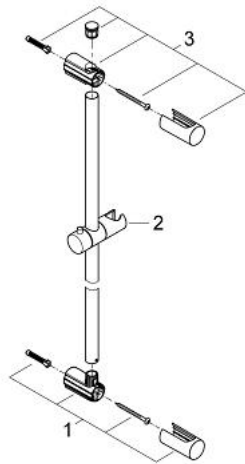

27 724 000 VITALIO UNIVERSAL BARRA DE DUCHA

DESCRIPCIÓN DEL PRODUCTO

- Colour: Cromo
- Con soportes de pared, elemento deslizante y soporte giratorio
- GROHE LongLife acabado
- Flexible Installation - (soporte superior ajustable para adaptarlo a los agujeros existentes)
- Adecuado para atornillar (incluidos tornillos y tacos) o pegar (GROHE QuickGlue S2 41 245 000 se vende por separado)
- Peso max. 20 kg
- El peso máximo es válido solo para carga estática (aplicada lentamente) y para el uso previsto.
- En caja de color

27 724 000 VITALIO UNIVERSAL BARRA DE DUCHA

RECAMBIOS , febrero 2011 – now

1: Embellecedor (Spare part-nr. 48095000)

2: Soporte deslizante (Spare part-nr. 12140000)

3: Embellecedor (Spare part-nr. 48097000)