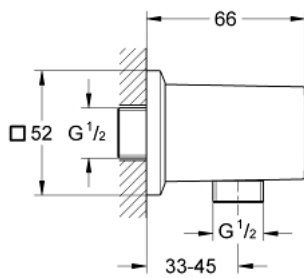

27 707 000 ALLURE BRILLIANT CODO DE SALIDA

DESCRIPCIÓN DEL PRODUCTO

- Colour: Cromo
- Rosca exterior
- Protección de válvulas antirretorno
- Hecho de metal
- GROHE LongLife acabado

27 707 000 ALLURE BRILLIANT CODO DE SALIDA

RECAMBIOS , enero 2011 – now

1: Racor con Válvula anti-retorno (Spare part-nr. 08565000)