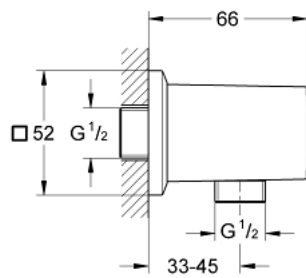

### DESCRIPCIÓN DEL PRODUCTO

- Colour: Cromo
- Rosca exterior
- Protección de válvulas antirretorno
- Hecho de metal
- GROHE LongLife acabado

## 27 707 000 ALLURE BRILLIANT CODO DE SALIDA

RECAMBIOS , enero 2011 – now

1: Racor con Válvula anti-retorno (Spare part-nr. 08565000)