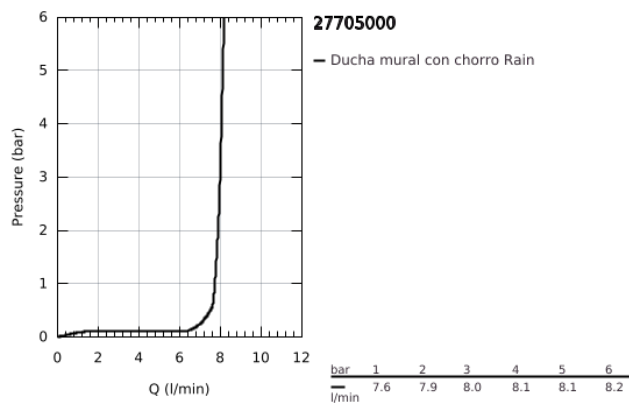

27 705 000 EUPHORIA CUBE 150 DUCHA FIJA

DESCRIPCIÓN DEL PRODUCTO

- Colour: Cromo
- 1 tipo de chorro: lluvia
- Caudal máximo a 3 bar: 8 l/min
- 15.2 x 15.2 cm
- Ángulo de rotación $\pm 12^\circ$
- Conexión 1/2"
- Tecnología GROHE EcoJoy ahorro de agua y flujo perfecto
- GROHE DreamSpray distribución perfecta del agua
- GROHE LongLife acabado
- GROHE SpeedClean sistema anti-cal
- Con WaterGuide para mayor durabilidad
- Apto para calentador instantáneo

27 705 000 EUPHORIA CUBE 150 DUCHA FIJA

RECAMBIOS , diciembre 2010 – now

1: Junta (Spare part-nr. 0138900M)

2: Filtro (Spare part-nr. 0676800M)