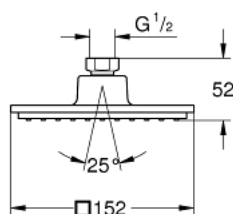

27 705 000 EUPHORIA CUBE 150 DUCHA FIJA

DESCRIPCIÓN DEL PRODUCTO

- Colour: Cromo
- 1 tipo de chorro: lluvia
- Caudal máximo a 3 bar: 8 l/min
- 15.2 x 15.2 cm
- Ángulo de rotación $\pm 12^\circ$
- Conexión 1/2"
- Tecnología GROHE EcoJoy ahorro de agua y flujo perfecto
- GROHE DreamSpray distribución perfecta del agua
- GROHE LongLife acabado
- GROHE SpeedClean sistema anti-cal
- Con WaterGuide para mayor durabilidad
- Apto para calentador instantáneo

27 705 000 EUPHORIA CUBE 150 DUCHA FIJA

RECAMBIOS , diciembre 2010 – now

1: Junta (Spare part-nr. 0138900M)

2: Filtro (Spare part-nr. 0676800M)