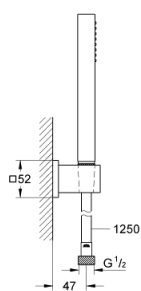

27 703 000 EUPHORIA CUBE STICK SET DE DUCHA

DESCRIPCIÓN DEL PRODUCTO

- Colour: Cromo
- Consiste en:
 - Ducha manual
 - Caudal máximo (a 3 bar): 8.2 l/min
 - Soporte de ducha fijo
 - Manguera flexible SilverFlex 1.25 m
- Tecnología GROHE EcoJoy ahorro de agua y flujo perfecto
- GROHE DreamSpray distribución perfecta del agua
- GROHE LongLife acabado
- GROHE SpeedClean sistema anti-cal
- Con WaterGuide para mayor durabilidad
- TwistStop sistema anti-torsión
- Apto para calentador instantáneo
- Presión mínima recomendada 1 Kg

27 703 000 EUPHORIA CUBE STICK SET DE DUCHA

RECAMBIOS , diciembre 2010 – now

1: Filtro (Spare part-nr. 0700200M)