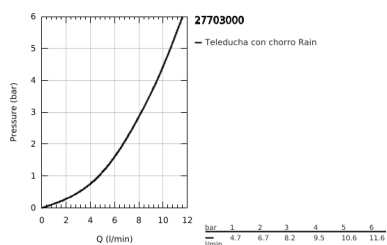

27 703 000 EUPHORIA CUBE STICK SET DE DUCHA

DESCRIPCIÓN DEL PRODUCTO

- Colour: Cromo
- Consiste en:
 - Ducha manual
 - Caudal máximo (a 3 bar): 8.2 l/min
 - Soporte de ducha fijo
 - Manguera flexible SilverFlex 1.25 m
- Tecnología GROHE EcoJoy ahorro de agua y flujo perfecto
- GROHE DreamSpray distribución perfecta del agua
- GROHE LongLife acabado
- GROHE SpeedClean sistema anti-cal
- Con WaterGuide para mayor durabilidad
- TwistStop sistema anti-torsión
- Apto para calentador instantáneo
- Presión mínima recomendada 1 Kg

27 703 000 EUPHORIA CUBE STICK SET DE DUCHA

RECAMBIOS , diciembre 2010 – now

1: Filtro (Spare part-nr. 0700200M)