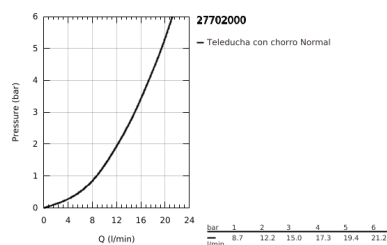

27 702 000 EUPHORIA CUBE STICK SET DE DUCHA

DESCRIPCIÓN DEL PRODUCTO

- Colour: Cromo
- Consiste en:
 - Ducha manual
 - Caudal máximo a 3 bar: 15 l/min
 - Soporte de ducha fijo
 - Manguera flexible SilverFlex 1.25 m
 - GROHE DreamSpray distribución perfecta del agua
 - GROHE LongLife acabado
 - GROHE SpeedClean sistema anti-cal
 - Con WaterGuide para mayor durabilidad
 - TwistStop sistema anti-torsión
 - Apto para calentador instantáneo