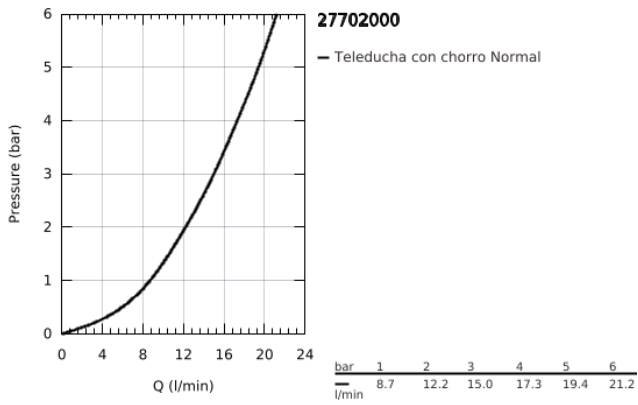

27 702 000 EUPHORIA CUBE STICK SET DE DUCHA

DESCRIPCIÓN DEL PRODUCTO

- Colour: Cromo
- Consiste en:
 - Ducha manual
 - Caudal máximo a 3 bar: 15 l/min
 - Soporte de ducha fijo
 - Manguera flexible SilverFlex 1.25 m
 - GROHE DreamSpray distribución perfecta del agua
 - GROHE LongLife acabado
 - GROHE SpeedClean sistema anti-cal
 - Con WaterGuide para mayor durabilidad
 - TwistStop sistema anti-torsión
 - Apto para calentador instantáneo

27 702 000 EUPHORIA CUBE STICK SET DE DUCHA

27 702 000 EUPHORIA CUBE STICK SET DE DUCHA

RECAMBIOS , diciembre 2010 – now

1: Filtro (Spare part-nr. 0700200M)