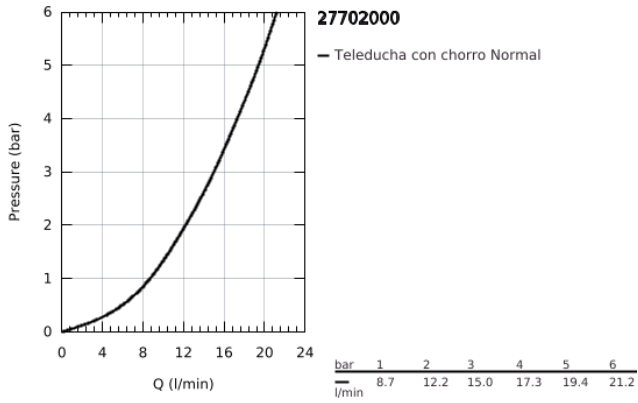

27 702 000 EUPHORIA CUBE STICK SET DE DUCHA