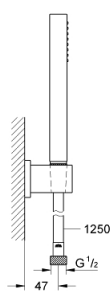

27 702 000 EUPHORIA CUBE STICK SET DE DUCHA

DESCRIPCIÓN DEL PRODUCTO

- Colour: Cromo
- Consiste en:
 - Ducha manual
 - Caudal máximo a 3 bar: 15 l/min
 - Soporte de ducha fijo
 - Manguera flexible SilverFlex 1.25 m
 - GROHE DreamSpray distribución perfecta del agua
 - GROHE LongLife acabado
 - GROHE SpeedClean sistema anti-cal
 - Con WaterGuide para mayor durabilidad
 - TwistStop sistema anti-torsión
 - Apto para calentador instantáneo

27 702 000 EUPHORIA CUBE STICK SET DE DUCHA

27 702 000 EUPHORIA CUBE STICK SET DE DUCHA

RECAMBIOS , diciembre 2010 – now

1: Filtro (Spare part-nr. 0700200M)