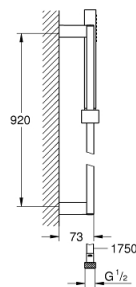

27 700 000 EUPHORIA CUBE STICK SET DE DUCHA

DESCRIPCIÓN DEL PRODUCTO

- Colour: Cromo
- Consiste en:
 - Ducha manual
 - 1 tipo de chorro: Spray
 - Caudal máximo a 3 bar: 15 l/min
 - Barra de ducha 90 cm
 - Manguera flexible Silverflex 1.75 m 1/2" x 1/2"
 - GROHE DreamSpray distribución perfecta del agua
 - GROHE LongLife acabado
 - GROHE SpeedClean sistema anti-cal
 - Con WaterGuide para mayor durabilidad
 - TwistStop sistema anti-torsión
 - Apto para calentador instantáneo
 - Presión mínima recomendada 1 Kg

27 700 000 EUPHORIA CUBE STICK SET DE DUCHA

RECAMBIOS , diciembre 2010 – now

1: Soporte deslizante (Spare part-nr. 48180000)

2: Embellecedor (Spare part-nr. 48179000)

3: Filtro (Spare part-nr. 0700200M)

4: Suplemento posterior barra ducha (Spare part-nr. 27845000)*