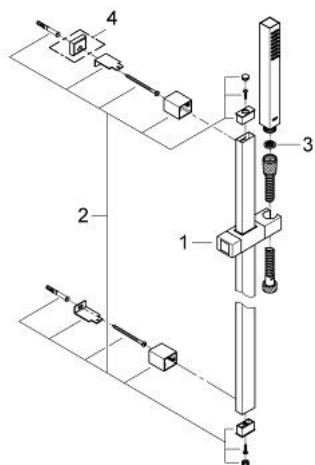

27 700 000 EUPHORIA CUBE STICK SET DE DUCHA

DESCRIPCIÓN DEL PRODUCTO

- Colour: Cromo
- Consiste en:
 - Ducha manual
 - 1 tipo de chorro: Spray
 - Caudal máximo a 3 bar: 15 l/min
 - Barra de ducha 90 cm
 - Manguera flexible Silverflex 1.75 m 1/2" x 1/2"
 - GROHE DreamSpray distribución perfecta del agua
 - GROHE LongLife acabado
 - GROHE SpeedClean sistema anti-cal
 - Con WaterGuide para mayor durabilidad
 - TwistStop sistema anti-torsión
 - Apto para calentador instantáneo
 - Presión mínima recomendada 1 Kg

27 700 000 EUPHORIA CUBE STICK SET DE DUCHA

RECAMBIOS , diciembre 2010 – now

1: Soporte deslizante (Spare part-nr. 48180000)

2: Embellecedor (Spare part-nr. 48179000)

3: Filtro (Spare part-nr. 0700200M)

4: Suplemento posterior barra ducha (Spare part-nr. 27845000)*