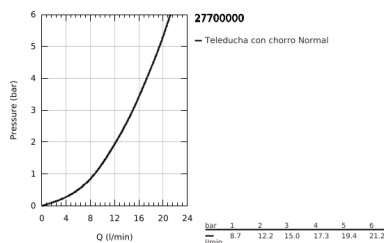

27 700 000 EUPHORIA CUBE STICK SET DE DUCHA

DESCRIPCIÓN DEL PRODUCTO

- Colour: Cromo
- Consiste en:
 - Ducha manual
 - 1 tipo de chorro: Spray
 - Caudal máximo a 3 bar: 15 l/min
 - Barra de ducha 90 cm
 - Manguera flexible Silverflex 1.75 m 1/2" x 1/2"
 - GROHE DreamSpray distribución perfecta del agua
 - GROHE LongLife acabado
 - GROHE SpeedClean sistema anti-cal
 - Con WaterGuide para mayor durabilidad
 - TwistStop sistema anti-torsión
 - Apto para calentador instantáneo
 - Presión mínima recomendada 1 Kg