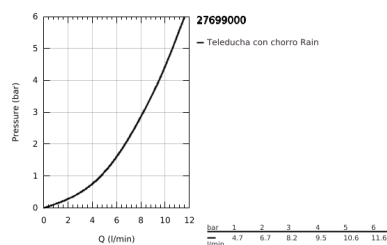

### DESCRIPCIÓN DEL PRODUCTO

- Colour: Cromo
- 1 tipo de chorro: Spray
- Caudal máximo (a 3 bar): 8.2 l/min
- Tecnología GROHE EcoJoy ahorro de agua y flujo perfecto
- GROHE DreamSpray distribución perfecta del agua
- GROHE LongLife acabado
- GROHE SpeedClean sistema anti-cal
- Con WaterGuide para mayor durabilidad
- Sistema de montaje universal, adaptable a todas las mangueras flexibles estándares
- Apto para calentador instantáneo
- Presión mínima recomendada 1 Kg