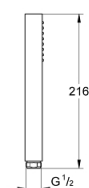

27 698 000 EUPHORIA CUBE STICK DUCHA MANUAL

DESCRIPCIÓN DEL PRODUCTO

- Colour: Cromo
- 1 tipo de chorro: Spray
- Caudal máximo a 3 bar: 15 l/min
- GROHE DreamSpray distribución perfecta del agua
- GROHE LongLife acabado
- GROHE SpeedClean sistema anti-cal
- Con WaterGuide para mayor durabilidad
- Sistema de montaje universal, adaptable a todas las mangueras flexibles estándares
- Apto para calentador instantáneo

27 698 000 **EUPHORIA CUBE STICK DUCHA MANUAL**

RECAMBIOS , diciembre 2010 – now

1: Filtro (Spare part-nr. 0700200M)