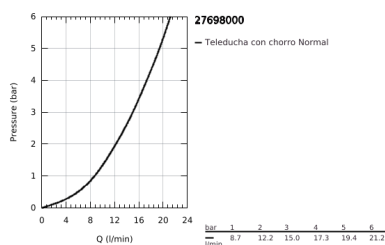

27 698 000 EUPHORIA CUBE STICK DUCHA MANUAL

DESCRIPCIÓN DEL PRODUCTO

- Colour: Cromo
- 1 tipo de chorro: Spray
- Caudal máximo a 3 bar: 15 l/min
- GROHE DreamSpray distribución perfecta del agua
- GROHE LongLife acabado
- GROHE SpeedClean sistema anti-cal
- Con WaterGuide para mayor durabilidad
- Sistema de montaje universal, adaptable a todas las mangueras flexibles estándares
- Apto para calentador instantáneo

27 698 000 **EUPHORIA CUBE STICK DUCHA MANUAL**

RECAMBIOS , diciembre 2010 – now

1: Filtro (Spare part-nr. 0700200M)