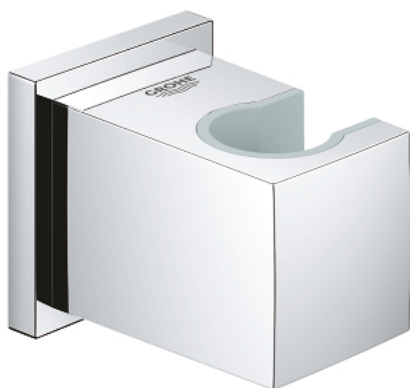

## 27 693 000 EUPHORIA CUBE SOPORTE PARA DUCHA MANUAL

### DESCRIPCIÓN DEL PRODUCTO

- Colour: Cromo
- Fijo, no ajustable
- GROHE LongLife acabado