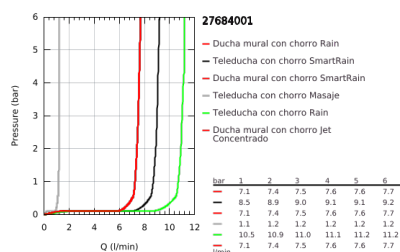

27 684 001 VITALIO JOY SYSTEM 260 SET DE DUCHA CON GRIFERÍA

DESCRIPCIÓN DEL PRODUCTO

- Colour: Cromo
- Consiste en:
 - Brazo para ducha a pared 45 cm
 - Grifería para ducha con desviador
 - Dos opciones de ducha:
 - Ducha mural Vitalio Joy 260 (26 462)
 - 3 tipos de chorro: Rain, SmartRain, Jet
 - Caudal máximo a 3 bar: 7.5 l/min
 - Con rótula incorporada
 - Ángulo de rotación ± 15°
 - Teleducha Vitalio Joy 110 Masaje (27 319)
 - 3 tipos de chorro: Rain, SmartRain, Massage
 - Caudal máximo a 3 bar: 12 l/min
 - Distancia ajustable para soportes de fijación
 - Flexo VitalioFlex Silver 1.750 mm, ½" x ½" (27 506 000)
 - Caudal máximo del sistema a 3 bar: 12l/min.
 - GROHE SilkMove cartucho cerámico 4.6 cm
 - GROHE DreamSpray distribución perfecta del agua
 - GROHE LongLife acabado
 - GROHE SprayDimmer con reductor de caudal
 - GROHE SpeedClean sistema anti-cal
 - Con WaterGuide para mayor durabilidad
 - TwistStop sistema anti-torsión
 - Compatible con calentadores instantáneos de 18 kWh
 - Caudal mínimo 5 lpm
 - Presión mínima recomendada 1 Kg