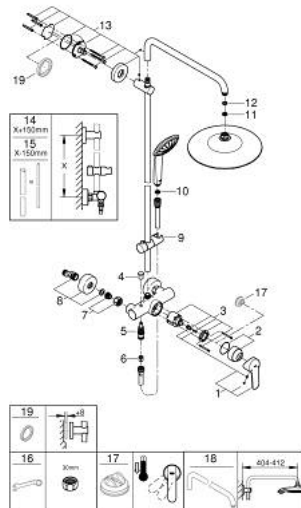

27 684 001 VITALIO JOY SYSTEM 260 SET DE DUCHA CON GRIFERÍA

RECAMBIOS , octubre 2016 – now

- 1: Palanca accionamiento (Spare part-nr. 46726000)
 - 2: Carcasa (Spare part-nr. 46025000)
 - 3: Cartucho (Spare part-nr. 46048000)
 - 4: Mando del inversor (Spare part-nr. 65648000)
 - 5: Inversor (Spare part-nr. 65655000)
 - 6: Racor con Válvula anti-retorno (Spare part-nr. 08565000)
 - 7: Tuerca y rácor de acoplamiento (Spare part-nr. 45044000)
 - 8: Racor en S (Spare part-nr. 12662000)
 - 9: Soporte deslizante (Spare part-nr. 12140000)
 - 10: Filtro (Spare part-nr. 0700200M)
 - 11: Filtro (Spare part-nr. 48007000)
 - 12: Junta (Spare part-nr. 0138900M)
 - 13: Embellecedor (Spare part-nr. 48279000)
 - 14: Barra para sets de ducha (Spare part-nr. 48053000)*
 - 15: Barra para sets de ducha (Spare part-nr. 48054000)*
 - 16: Llave para tuercas 3/4" (Spare part-nr. 19377000)*
 - 17: Limitador de temperatura (Spare part-nr. 46375000)*
 - 18: Brazo para ducha (Spare part-nr. 14047000)*
- * Optional accessories