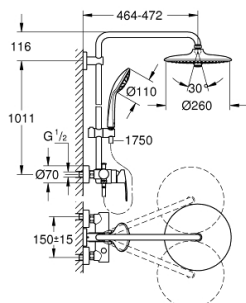

27 684 001 VITALIO JOY SYSTEM 260 SET DE DUCHA CON GRIFERÍA

DESCRIPCIÓN DEL PRODUCTO

- Colour: Cromo
- Consiste en:
  - Brazo para ducha a pared 45 cm
  - Grifería para ducha con desviador
  - Dos opciones de ducha:
    - Ducha mural Vitalio Joy 260 (26 462)
    - 3 tipos de chorro: Rain, SmartRain, Jet
  - Caudal máximo a 3 bar: 7.5 l/min
  - Con rótula incorporada
  - Ángulo de rotación ± 15°
  - Teleducha Vitalio Joy 110 Masaje (27 319)
    - 3 tipos de chorro: Rain, SmartRain, Massage
    - Caudal máximo a 3 bar: 12 l/min
  - Distancia ajustable para soportes de fijación
  - Flexo VitalioFlex Silver 1.750 mm, ½" x ½" (27 506 000)
  - Caudal máximo del sistema a 3 bar: 12l/min.
  - GROHE SilkMove cartucho cerámico 4.6 cm
  - GROHE DreamSpray distribución perfecta del agua
  - GROHE LongLife acabado
  - GROHE SprayDimmer con reductor de caudal
  - GROHE SpeedClean sistema anti-cal
  - Con WaterGuide para mayor durabilidad
  - TwistStop sistema anti-torsión
  - Compatible con calentadores instantáneos de 18 kWh
  - Caudal mínimo 5 lpm
  - Presión mínima recomendada 1 Kg