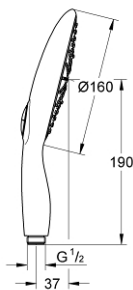

27 675 000 POWER&SOUL 160 DUCHA MANUAL

DESCRIPCIÓN DEL PRODUCTO

- Colour: Cromo
- 4 tipos de chorro: GROHE Rain O², Rain, Bokoma Spray, Jet
- GROHE EcoJoy limitador de caudal 9.5 lpm
- GROHE DreamSpray distribución perfecta del agua
- Selección de rociador de ducha GROHE con solo presionar un botón
- GROHE LongLife acabado
- GROHE SpeedClean sistema anti-cal
- Con WaterGuide para mayor durabilidad
- Sistema de montaje universal, adaptable a todas las mangueras flexibles estándares
- Apto para calentador instantáneo
- Presión mínima recomendada 1 Kg

Pure Freude
an Wasser

27 675 000 **POWER&SOUL 160 DUCHA MANUAL**

RECAMBIOS , noviembre 2010 – now

1: Filtro (Spare part-nr. 0700200M)