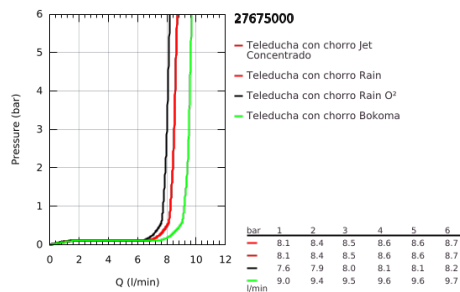

27 675 000 POWER&SOUL 160 DUCHA MANUAL

DESCRIPCIÓN DEL PRODUCTO

- Colour: Cromo
- 4 tipos de chorro: GROHE Rain O², Rain, Bokoma Spray, Jet
- GROHE EcoJoy limitador de caudal 9.5 lpm
- GROHE DreamSpray distribución perfecta del agua
- Selección de rociador de ducha GROHE con solo presionar un botón
- GROHE LongLife acabado
- GROHE SpeedClean sistema anti-cal
- Con WaterGuide para mayor durabilidad
- Sistema de montaje universal, adaptable a todas las mangueras flexibles estándares
- Apto para calentador instantáneo
- Presión mínima recomendada 1 Kg

Pure Freude
an Wasser

27 675 000 **POWER&SOUL 160 DUCHA MANUAL**

RECAMBIOS , noviembre 2010 – now

1: Filtro (Spare part-nr. 0700200M)