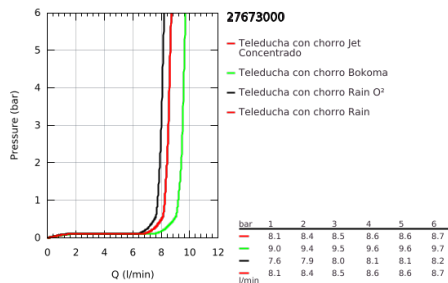

27 673 000 POWER&SOUL 130 DUCHA MANUAL

DESCRIPCIÓN DEL PRODUCTO

- Colour: Cromo
- 4 tipos de chorro: GROHE Rain O², Rain, Bokoma Spray, Jet
- GROHE EcoJoy limitador de caudal 9.5 lpm
- GROHE DreamSpray distribución perfecta del agua
- Selección de rociador de ducha GROHE con solo presionar un botón
- GROHE LongLife acabado
- GROHE SpeedClean sistema anti-cal
- Con WaterGuide para mayor durabilidad
- Sistema de montaje universal, adaptable a todas las mangueras flexibles estándares
- Apto para calentador instantáneo
- Presión mínima recomendada 1 Kg

Pure Freude
an Wasser

27 673 000 **POWER&SOUL 130 DUCHA MANUAL**

RECAMBIOS , noviembre 2010 – now

1: Filtro (Spare part-nr. 0700200M)