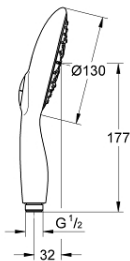

27 673 000 POWER&SOUL 130 DUCHA MANUAL

DESCRIPCIÓN DEL PRODUCTO

- Colour: Cromo
- 4 tipos de chorro: GROHE Rain O², Rain, Bokoma Spray, Jet
- GROHE EcoJoy limitador de caudal 9.5 lpm
- GROHE DreamSpray distribución perfecta del agua
- Selección de rociador de ducha GROHE con solo presionar un botón
- GROHE LongLife acabado
- GROHE SpeedClean sistema anti-cal
- Con WaterGuide para mayor durabilidad
- Sistema de montaje universal, adaptable a todas las mangueras flexibles estándares
- Apto para calentador instantáneo
- Presión mínima recomendada 1 Kg

Pure Freude
an Wasser

27 673 000 **POWER&SOUL 130 DUCHA MANUAL**

RECAMBIOS , noviembre 2010 – now

1: Filtro (Spare part-nr. 0700200M)