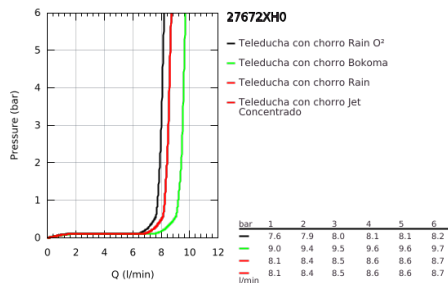

27 672 XH0 POWER&SOUL 130 DUCHA MANUAL

DESCRIPCIÓN DEL PRODUCTO

- Colour: chrome/frosted granite
- 4 tipos de chorro: GROHE Rain O², Rain, Bokoma Spray, Jet
- GROHE DreamSpray distribución perfecta del agua
- Selección de rociador de ducha GROHE con solo presionar un botón
- GROHE LongLife acabado
- GROHE SpeedClean sistema anti-cal
- Con WaterGuide para mayor durabilidad
- Sistema de montaje universal, adaptable a todas las mangueras flexibles estándares
- Apto para calentador instantáneo
- Presión mínima recomendada 1 Kg

Pure Freude
an Wasser

27 672 XH0 POWER&SOUL 130 DUCHA MANUAL

RECAMBIOS , octubre 2012 – now

1: Filtro (Spare part-nr. 0700200M)