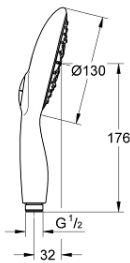

27 672 XH0 POWER&SOUL 130 DUCHA MANUAL

DESCRIPCIÓN DEL PRODUCTO

- Colour: chrome/frosted granite
- 4 tipos de chorro: GROHE Rain O², Rain, Bokoma Spray, Jet
- GROHE DreamSpray distribución perfecta del agua
- Selección de rociador de ducha GROHE con solo presionar un botón
- GROHE LongLife acabado
- GROHE SpeedClean sistema anti-cal
- Con WaterGuide para mayor durabilidad
- Sistema de montaje universal, adaptable a todas las mangueras flexibles estándares
- Apto para calentador instantáneo
- Presión mínima recomendada 1 Kg

Pure Freude
an Wasser

27 672 XH0 POWER&SOUL 130 DUCHA MANUAL

RECAMBIOS , octubre 2012 – now

1: Filtro (Spare part-nr. 0700200M)