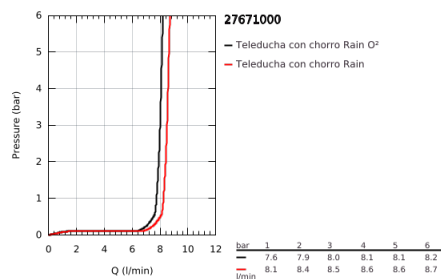

## 27 671 000 POWER&SOUL 115 DUCHA MANUAL

### DESCRIPCIÓN DEL PRODUCTO

- Colour: Cromo
- 2 tipos de chorro: GROHE Rain O<sup>2</sup>, Rain
- GROHE EcoJoy limitador de caudal 9.5 lpm
- GROHE DreamSpray distribución perfecta del agua
- Selección de rociador de ducha GROHE con solo presionar un botón
- GROHE LongLife acabado
- GROHE SpeedClean sistema anti-cal
- Con WaterGuide para mayor durabilidad
- Sistema de montaje universal, adaptable a todas las mangueras flexibles estándares
- Apto para calentador instantáneo
- Presión mínima recomendada 1 Kg