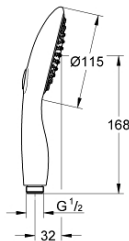

## 27 671 000 POWER&SOUL 115 DUCHA MANUAL

### DESCRIPCIÓN DEL PRODUCTO

- Colour: Cromo
- 2 tipos de chorro: GROHE Rain O<sup>2</sup>, Rain
- GROHE EcoJoy limitador de caudal 9.5 lpm
- GROHE DreamSpray distribución perfecta del agua
- Selección de rociador de ducha GROHE con solo presionar un botón
- GROHE LongLife acabado
- GROHE SpeedClean sistema anti-cal
- Con WaterGuide para mayor durabilidad
- Sistema de montaje universal, adaptable a todas las mangueras flexibles estándares
- Apto para calentador instantáneo
- Presión mínima recomendada 1 Kg

## 27 671 000 **POWER&SOUL 115 DUCHA MANUAL**

**RECAMBIOS** , noviembre 2010 – now

1: Filtro (Spare part-nr. 0700200M)