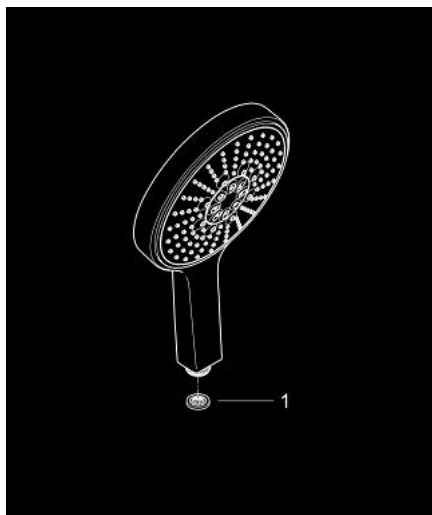

27 668 000 POWER&SOUL COSMOPOLITAN 160 DUCHA MANUAL

DESCRIPCIÓN DEL PRODUCTO

- Colour: Cromo
- 4 tipos de chorro: GROHE Rain O², Rain, Bokoma Spray, Jet
- GROHE EcoJoy limitador de caudal 9.5 lpm
- GROHE DreamSpray distribución perfecta del agua
- Selección de rociador de ducha GROHE con solo presionar un botón
- GROHE LongLife acabado
- GROHE SpeedClean sistema anti-cal
- Con WaterGuide para mayor durabilidad
- Sistema de montaje universal, adaptable a todas las mangueras flexibles estándares
- Apto para calentador instantáneo
- Presión mínima recomendada 1 Kg

27 668 000 **POWER&SOUL COSMOPOLITAN 160 DUCHA MANUAL**

RECAMBIOS , noviembre 2010 – now

1: Filtro (Spare part-nr. 0700200M)