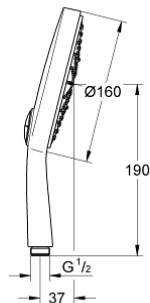

27 668 000 POWER&SOUL COSMOPOLITAN 160 DUCHA MANUAL

DESCRIPCIÓN DEL PRODUCTO

- Colour: Cromo
- 4 tipos de chorro: GROHE Rain O², Rain, Bokoma Spray, Jet
- GROHE EcoJoy limitador de caudal 9.5 lpm
- GROHE DreamSpray distribución perfecta del agua
- Selección de rociador de ducha GROHE con solo presionar un botón
- GROHE LongLife acabado
- GROHE SpeedClean sistema anti-cal
- Con WaterGuide para mayor durabilidad
- Sistema de montaje universal, adaptable a todas las mangueras flexibles estándares
- Apto para calentador instantáneo
- Presión mínima recomendada 1 Kg

27 668 000 **POWER&SOUL COSMOPOLITAN 160 DUCHA MANUAL**

RECAMBIOS , noviembre 2010 – now

1: Filtro (Spare part-nr. 0700200M)