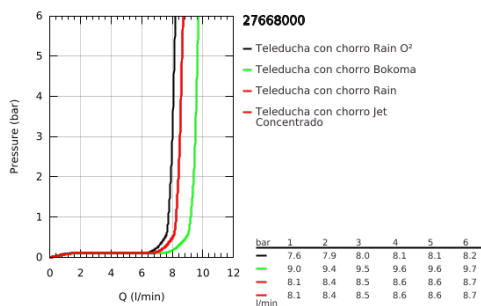

27 668 000 POWER&SOUL COSMOPOLITAN 160 DUCHA MANUAL

DESCRIPCIÓN DEL PRODUCTO

- Colour: Cromo
- 4 tipos de chorro: GROHE Rain O², Rain, Bokoma Spray, Jet
- GROHE EcoJoy limitador de caudal 9.5 lpm
- GROHE DreamSpray distribución perfecta del agua
- Selección de rociador de ducha GROHE con solo presionar un botón
- GROHE LongLife acabado
- GROHE SpeedClean sistema anti-cal
- Con WaterGuide para mayor durabilidad
- Sistema de montaje universal, adaptable a todas las mangueras flexibles estándares
- Apto para calentador instantáneo
- Presión mínima recomendada 1 Kg

27 668 000 **POWER&SOUL COSMOPOLITAN 160 DUCHA MANUAL**

RECAMBIOS , noviembre 2010 – now

1: Filtro (Spare part-nr. 0700200M)