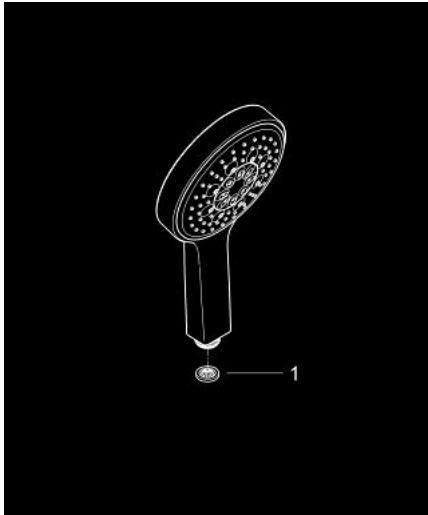

27 664 000 **POWER&SOUL COSMOPOLITAN 130 DUCHA MANUAL**

DESCRIPCIÓN DEL PRODUCTO

- Colour: Cromo
- 4 tipos de chorro: GROHE Rain O², Rain, Bokoma Spray, Jet
- GROHE EcoJoy limitador de caudal 9.5 lpm
- GROHE DreamSpray distribución perfecta del agua
- Selección de rociador de ducha GROHE con solo presionar un botón
- GROHE LongLife acabado
- GROHE SpeedClean sistema anti-cal
- Con WaterGuide para mayor durabilidad
- Sistema de montaje universal, adaptable a todas las mangueras flexibles estándares
- Apto para calentador instantáneo
- Presión mínima recomendada 1 Kg

27 664 000 **POWER&SOUL COSMOPOLITAN 130 DUCHA MANUAL**

RECAMBIOS , noviembre 2010 – now

1: Filtro (Spare part-nr. 0700200M)