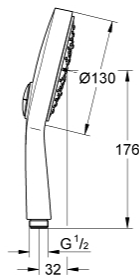

27 664 000 **POWER&SOUL COSMOPOLITAN 130 DUCHA MANUAL**

DESCRIPCIÓN DEL PRODUCTO

- Colour: Cromo
- 4 tipos de chorro: GROHE Rain O², Rain, Bokoma Spray, Jet
- GROHE EcoJoy limitador de caudal 9.5 lpm
- GROHE DreamSpray distribución perfecta del agua
- Selección de rociador de ducha GROHE con solo presionar un botón
- GROHE LongLife acabado
- GROHE SpeedClean sistema anti-cal
- Con WaterGuide para mayor durabilidad
- Sistema de montaje universal, adaptable a todas las mangueras flexibles estándares
- Apto para calentador instantáneo
- Presión mínima recomendada 1 Kg

27 664 000 **POWER&SOUL COSMOPOLITAN 130 DUCHA MANUAL**

RECAMBIOS , noviembre 2010 – now

1: Filtro (Spare part-nr. 0700200M)