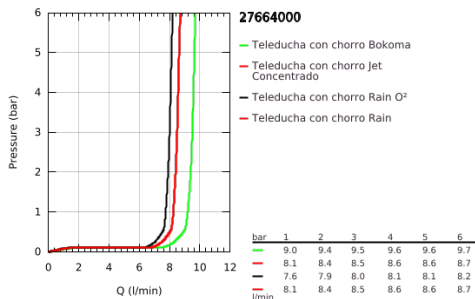

27 664 000 **POWER&SOUL COSMOPOLITAN 130 DUCHA MANUAL**

DESCRIPCIÓN DEL PRODUCTO

- Colour: Cromo
- 4 tipos de chorro: GROHE Rain O², Rain, Bokoma Spray, Jet
- GROHE EcoJoy limitador de caudal 9.5 lpm
- GROHE DreamSpray distribución perfecta del agua
- Selección de rociador de ducha GROHE con solo presionar un botón
- GROHE LongLife acabado
- GROHE SpeedClean sistema anti-cal
- Con WaterGuide para mayor durabilidad
- Sistema de montaje universal, adaptable a todas las mangueras flexibles estándares
- Apto para calentador instantáneo
- Presión mínima recomendada 1 Kg

27 664 000 **POWER&SOUL COSMOPOLITAN 130 DUCHA MANUAL**

RECAMBIOS , noviembre 2010 – now

1: Filtro (Spare part-nr. 0700200M)