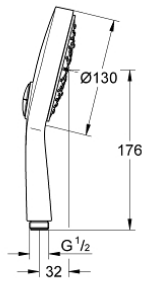

27 663 LS0 POWER&SOUL COSMOPOLITAN 130 DUCHA MANUAL

DESCRIPCIÓN DEL PRODUCTO

- Colour: Moon white/chrome
- 4 tipos de chorro: GROHE Rain O², Rain, Bokoma Spray, Jet
- GROHE DreamSpray distribución perfecta del agua
- Selección de rociador de ducha GROHE con solo presionar un botón
- GROHE LongLife acabado
- GROHE SpeedClean sistema anti-cal
- Con WaterGuide para mayor durabilidad
- Sistema de montaje universal, adaptable a todas las mangueras flexibles estándares
- Apto para calentador instantáneo
- Presión mínima recomendada 1 Kg

27 663 LS0 **POWER&SOUL COSMOPOLITAN 130 DUCHA MANUAL**

RECAMBIOS , septiembre 2013 – now

1: Filtro (Spare part-nr. 0700200M)