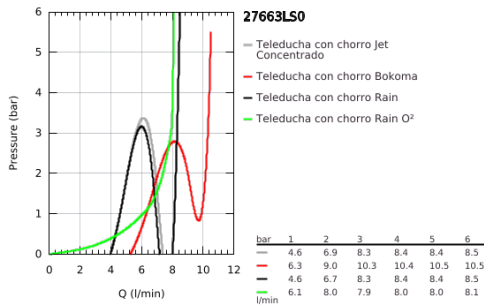

27 663 LS0 POWER&SOUL COSMOPOLITAN 130 DUCHA MANUAL

DESCRIPCIÓN DEL PRODUCTO

- Colour: Moon white/chrome
- 4 tipos de chorro: GROHE Rain O², Rain, Bokoma Spray, Jet
- GROHE DreamSpray distribución perfecta del agua
- Selección de rociador de ducha GROHE con solo presionar un botón
- GROHE LongLife acabado
- GROHE SpeedClean sistema anti-cal
- Con WaterGuide para mayor durabilidad
- Sistema de montaje universal, adaptable a todas las mangueras flexibles estándares
- Apto para calentador instantáneo
- Presión mínima recomendada 1 Kg

27 663 LS0 **POWER&SOUL COSMOPOLITAN 130 DUCHA MANUAL**

RECAMBIOS , septiembre 2013 – now

1: Filtro (Spare part-nr. 0700200M)