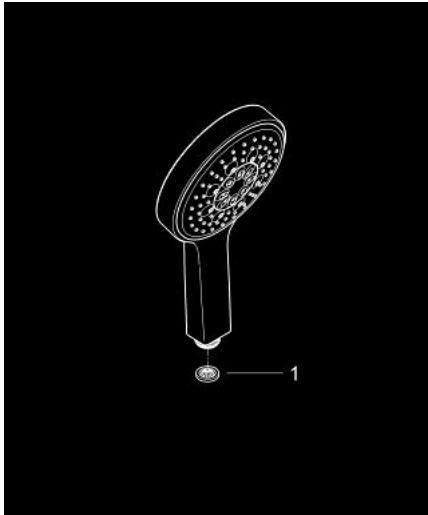

27 663 LS0 POWER&SOUL COSMOPOLITAN 130 DUCHA MANUAL

DESCRIPCIÓN DEL PRODUCTO

- Colour: Moon white/chrome
- 4 tipos de chorro: GROHE Rain O², Rain, Bokoma Spray, Jet
- GROHE DreamSpray distribución perfecta del agua
- Selección de rociador de ducha GROHE con solo presionar un botón
- GROHE LongLife acabado
- GROHE SpeedClean sistema anti-cal
- Con WaterGuide para mayor durabilidad
- Sistema de montaje universal, adaptable a todas las mangueras flexibles estándares
- Apto para calentador instantáneo
- Presión mínima recomendada 1 Kg

27 663 LS0 **POWER&SOUL COSMOPOLITAN 130 DUCHA MANUAL**

RECAMBIOS , septiembre 2013 – now

1: Filtro (Spare part-nr. 0700200M)