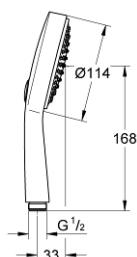

### DESCRIPCIÓN DEL PRODUCTO

- Colour: Cromo
- 2 tipos de chorro: GROHE Rain O<sup>2</sup>, Rain
- GROHE EcoJoy limitador de caudal 9.5 lpm
- GROHE DreamSpray distribución perfecta del agua
- Selección de rociador de ducha GROHE con solo presionar un botón
- GROHE LongLife acabado
- GROHE SpeedClean sistema anti-cal
- Con WaterGuide para mayor durabilidad
- Sistema de montaje universal, adaptable a todas las mangueras flexibles estándares
- Apto para calentador instantáneo
- Presión mínima recomendada 1 Kg

27 661 000 **POWER&SOUL COSMOPOLITAN 115 DUCHA MANUAL**

**RECAMBIOS** , noviembre 2011 – now

1: Filtro (Spare part-nr. 0700200M)