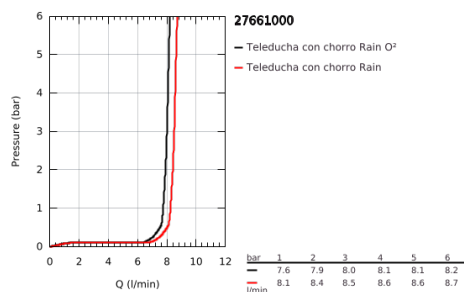

## 27 661 000 POWER&SOUL COSMOPOLITAN 115 DUCHA MANUAL

### DESCRIPCIÓN DEL PRODUCTO

- Colour: Cromo
- 2 tipos de chorro: GROHE Rain O<sup>2</sup>, Rain
- GROHE EcoJoy limitador de caudal 9.5 lpm
- GROHE DreamSpray distribución perfecta del agua
- Selección de rociador de ducha GROHE con solo presionar un botón
- GROHE LongLife acabado
- GROHE SpeedClean sistema anti-cal
- Con WaterGuide para mayor durabilidad
- Sistema de montaje universal, adaptable a todas las mangueras flexibles estándares
- Apto para calentador instantáneo
- Presión mínima recomendada 1 Kg