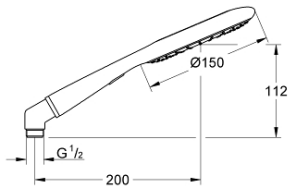

27 639 000 RAINSHOWER ICON 150 DUCHA MANUAL

DESCRIPCIÓN DEL PRODUCTO

- Colour: chrome/frosted granite
- 2 tipos de chorro: Rain, SmartRain
- Eco function (reducción de caudal)
- Codo metálico para ajustar la ducha manual a la manguera flexible
- Tecnología GROHE EcoJoy ahorro de agua y flujo perfecto
- GROHE CoolTouch aislamiento térmico
- GROHE DreamSpray distribución perfecta del agua
- GROHE LongLife acabado
- GROHE SpeedClean sistema anti-cal
- Con WaterGuide para mayor durabilidad
- Sistema de montaje universal, adaptable a todas las mangueras flexibles estándares
- Apto para calentador instantáneo

27 639 000 RAINSHOWER ICON 150 DUCHA MANUAL

RECAMBIOS , septiembre 2010 – now

1: Filtro (Spare part-nr. 0700200M)