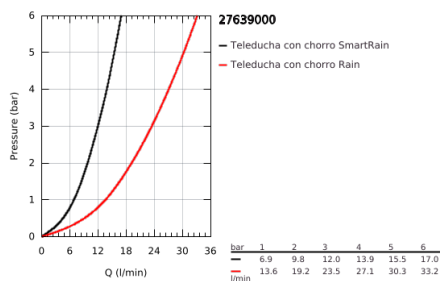

27 639 000 RAINSHOWER ICON 150 DUCHA MANUAL

DESCRIPCIÓN DEL PRODUCTO

- Colour: chrome/frosted granite
- 2 tipos de chorro: Rain, SmartRain
- Eco function (reducción de caudal)
- Codo metálico para ajustar la ducha manual a la manguera flexible
- Tecnología GROHE EcoJoy ahorro de agua y flujo perfecto
- GROHE CoolTouch aislamiento térmico
- GROHE DreamSpray distribución perfecta del agua
- GROHE LongLife acabado
- GROHE SpeedClean sistema anti-cal
- Con WaterGuide para mayor durabilidad
- Sistema de montaje universal, adaptable a todas las mangueras flexibles estándares
- Apto para calentador instantáneo