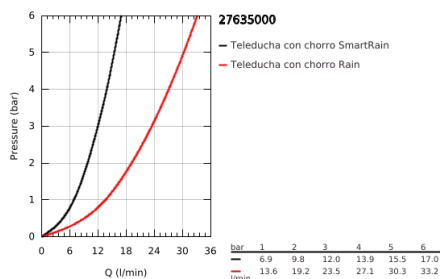

27 635 000 RAINSHOWER ICON 150 DUCHA MANUAL

DESCRIPCIÓN DEL PRODUCTO

- Colour: chrome/sheer marble
- 2 tipos de chorro: Rain, SmartRain
- Eco function (reducción de caudal)
- Codo metálico para ajustar la ducha manual a la manguera flexible
- Tecnología GROHE EcoJoy ahorro de agua y flujo perfecto
- GROHE CoolTouch aislamiento térmico
- GROHE DreamSpray distribución perfecta del agua
- GROHE LongLife acabado
- GROHE SpeedClean sistema anti-cal
- Con WaterGuide para mayor durabilidad
- Sistema de montaje universal, adaptable a todas las mangueras flexibles estándares
- Apto para calentador instantáneo