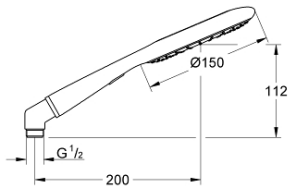

27 635 000 RAINSHOWER ICON 150 DUCHA MANUAL

DESCRIPCIÓN DEL PRODUCTO

- Colour: chrome/sheer marble
- 2 tipos de chorro: Rain, SmartRain
- Eco function (reducción de caudal)
- Codo metálico para ajustar la ducha manual a la manguera flexible
- Tecnología GROHE EcoJoy ahorro de agua y flujo perfecto
- GROHE CoolTouch aislamiento térmico
- GROHE DreamSpray distribución perfecta del agua
- GROHE LongLife acabado
- GROHE SpeedClean sistema anti-cal
- Con WaterGuide para mayor durabilidad
- Sistema de montaje universal, adaptable a todas las mangueras flexibles estándares
- Apto para calentador instantáneo

27 635 000 RAINSHOWER ICON 150 DUCHA MANUAL

RECAMBIOS , septiembre 2010 – now

1: Filtro (Spare part-nr. 0700200M)