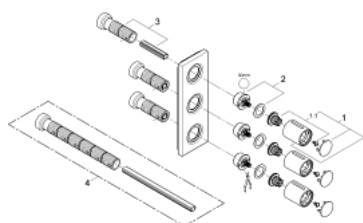

27 625 000 GROHTHERM F CONTROL DE VOLUMEN TRIPLE

DESCRIPCIÓN DEL PRODUCTO

- Colour: Cromo
- Necesita válvula 35031000
- GROHE LongLife acabado
- Maneral de metal para control de volumen
- Placa de metal con fijación y sellado oculto
- Instalación vertical u horizontal

27 625 000 GROHTHERM F CONTROL DE VOLUMEN TRIPLE

RECAMBIOS , agosto 2010 – now

1: Palanca (Spare part-nr. 48192000)

1.1: Juego para fijación del volante (Spare part-nr. 45186000)

2: Adaptador llave de paso (Spare part-nr. 48044000)

3: Acoplamiento llaves de paso

20-80 mm (Spare part-nr. 45202000)

4: Acoplamiento llaves de paso

20-200 mm (Spare part-nr. 45203000)*

* Optional accessories