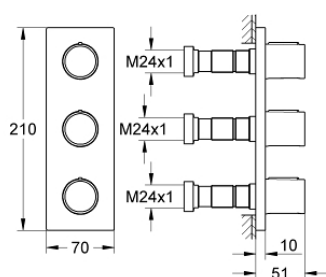

27 625 000 GROHTHERM F CONTROL DE VOLUMEN TRIPLE

DESCRIPCIÓN DEL PRODUCTO

- Colour: Cromo
- Necesita válvula 35031000
- GROHE LongLife acabado
- Maneral de metal para control de volumen
- Placa de metal con fijación y sellado oculto
- Instalación vertical u horizontal

27 625 000 GROHTHERM F CONTROL DE VOLUMEN TRIPLE

RECAMBIOS , agosto 2010 – now

1: Palanca (Spare part-nr. 48192000)

1.1: Juego para fijación del volante (Spare part-nr. 45186000)

2: Adaptador llave de paso (Spare part-nr. 48044000)

3: Acoplamiento llaves de paso

20-80 mm (Spare part-nr. 45202000)

4: Acoplamiento llaves de paso

20-200 mm (Spare part-nr. 45203000)*

* Optional accessories