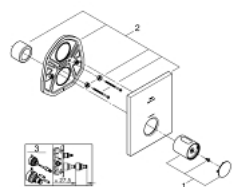

27 619 000 GROHTHERM F TERMOSTATO EMPOTRABLE CENTRAL

DESCRIPCIÓN DEL PRODUCTO

- Colour: Cromo
- Para gran caudal o aplicaciones con múltiples salidas de agua
- Necesita llaves de paso adicionales
- Necesita válvula 35500000
- GROHE LongLife acabado
- GROHE SafeStop Tope de seguridad a 38° C
- Limitador de temperatura opcional GROHE SafeStop Plus 43°C
- Mando para el control de la temperatura de metal
- Placa metálica
- Caudal:
 - Max. 53 lpm a 3 Kg utilizando las 3 salidas al mismo tiempo
 - Salida inferior 50 lpm a 3 Kg
 - Salidas superiores izquierda / derecha, a 36 lpm a 3 Kg
- Sin cuerpo oculto

27 619 000 GROHTHERM F TERMOSTATO EMPOTRABLE CENTRAL

RECAMBIOS , octubre 2021 – now

1: Volante regulador de temperatura (Spare part-nr. 47900000)

2: Placa (Spare part-nr. 47902000)

3: Prolongación termostatos 27,5 mm. (Spare part-nr. 47781000)*