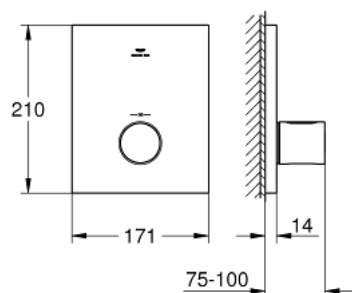

27 619 000 GROHTHERM F TERMOSTATO EMPOTRABLE CENTRAL

DESCRIPCIÓN DEL PRODUCTO

- Colour: Cromo
- Para gran caudal o aplicaciones con múltiples salidas de agua
- Necesita llaves de paso adicionales
- Necesita válvula 35500000
- GROHE LongLife acabado
- GROHE SafeStop Tope de seguridad a 38° C
- Limitador de temperatura opcional GROHE SafeStop Plus 43°C
- Mando para el control de la temperatura de metal
- Placa metálica
- Caudal:
 - Max. 53 lpm a 3 Kg utilizando las 3 salidas al mismo tiempo
 - Salida inferior 50 lpm a 3 Kg
 - Salidas superiores izquierda / derecha, a 36 lpm a 3 Kg
- Sin cuerpo oculto

27 619 000 GROHTHERM F TERMOSTATO EMPOTRABLE CENTRAL

RECAMBIOS , octubre 2021 – now

1: Volante regulador de temperatura (Spare part-nr. 47900000)

2: Placa (Spare part-nr. 47902000)

3: Prolongación termostatos 27,5 mm. (Spare part-nr. 47781000)*