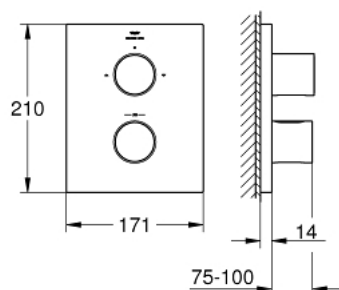

27 618 000 GROHTHERM F TERMOSTATO EMPOTRABLE CON AQUADIMMER

DESCRIPCIÓN DEL PRODUCTO

- Colour: Cromo
- Para baño y ducha con más de un elemento
- Necesita válvula 35500000
- GROHE LongLife acabado
- GROHE SafeStop Tope de seguridad a 38° C
- Limitador de temperatura opcional GROHE SafeStop Plus 43° C
- Mando para el control de la temperatura de metal
- Mando Aquadimmer de metal con múltiples funciones: - cierre y control del caudal e inversor para 2 salidas
- La 3era salida requiere una llave de paso adicional
- Placa metálica
- Caudal:
 - Max. 53 lpm a 3 Kg utilizando las 3 salidas al mismo tiempo
 - Salida inferior 50 lpm a 3 Kg
 - Salida superior izquierda (baño) 30 lpm a 3 Kg
 - Salida superior derecha (ducha) 24 lpm a 3 Kg

27 618 000 GROHTHERM F TERMOSTATO EMPOTRABLE CON AQUADIMMER

RECAMBIOS , septiembre 2025 – now

- 1: Volante apertura y cierre (Spare part-nr. 47898000)
- 2: Volante regulador de temperatura (Spare part-nr. 47900000)
- 3: Anillo de tope (Spare part-nr. 10089000)
- 4: Placa (Spare part-nr. 47901000)
- 5: Aquadimmer (Spare part-nr. 47364000)
- 6: Rácor acoplamiento (Spare part-nr. 12701001)
- 7: Prolongación termostatos 27,5 mm. (Spare part-nr. 47781000)*