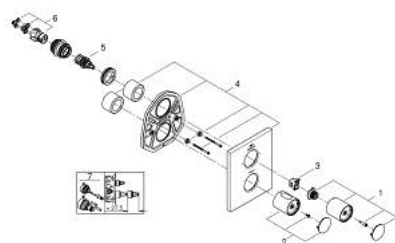

27 618 000 GROHTHERM F TERMOSTATO EMPOTRABLE CON AQUADIMMER

DESCRIPCIÓN DEL PRODUCTO

- Colour: Cromo
- Para baño y ducha con más de un elemento
- Necesita válvula 35500000
- GROHE LongLife acabado
- GROHE SafeStop Tope de seguridad a 38° C
- Limitador de temperatura opcional GROHE SafeStop Plus 43° C
- Mando para el control de la temperatura de metal
- Mando Aquadimmer de metal con múltiples funciones: - cierre y control del caudal e inversor para 2 salidas
- La 3era salida requiere una llave de paso adicional
- Placa metálica
- Caudal:
 - Max. 53 lpm a 3 Kg utilizando las 3 salidas al mismo tiempo
 - Salida inferior 50 lpm a 3 Kg
 - Salida superior izquierda (baño) 30 lpm a 3 Kg
 - Salida superior derecha (ducha) 24 lpm a 3 Kg

27 618 000 GROHTHERM F TERMOSTATO EMPOTRABLE CON AQUADIMMER

RECAMBIOS , septiembre 2025 – now

- 1: Volante apertura y cierre (Spare part-nr. 47898000)
- 2: Volante regulador de temperatura (Spare part-nr. 47900000)
- 3: Anillo de tope (Spare part-nr. 10089000)
- 4: Placa (Spare part-nr. 47901000)
- 5: Aquadimmer (Spare part-nr. 47364000)
- 6: Rácor acoplamiento (Spare part-nr. 12701001)
- 7: Prolongación termostatos 27,5 mm. (Spare part-nr. 47781000)*