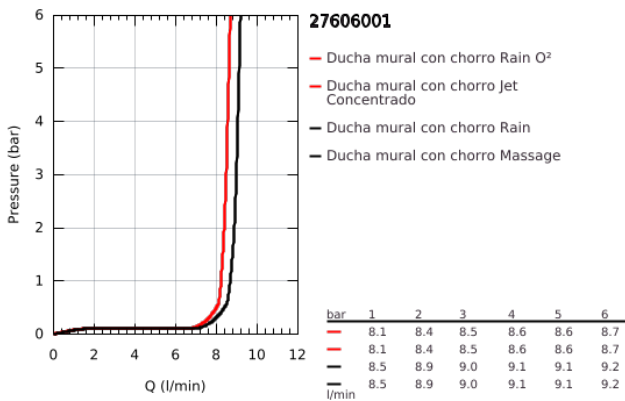

27 606 001 **TEMPESTA 100 DUCHA FIJA**

**DESCRIPCIÓN DEL PRODUCTO**

- Colour: Cromo
- Tipos de chorro: GROHE Rain O<sup>2</sup>, Rain, Masaje, Jet
- Caudal máximo a 3 bar: 9 l/min
- Salida orientable ± 15°
- Conexión 1/2"
- GROHE DreamSpray distribución perfecta del agua
- GROHE LongLife acabado
- GROHE SpeedClean sistema anti-cal
- Con WaterGuide para mayor durabilidad
- Apto para calentador instantáneo
- Presión mínima recomendada 1 Kg

27 606 001 **TEMPESTA 100 DUCHA FIJA**

**RECAMBIOS** , marzo 2017 – now

1: Junta (Spare part-nr. 0138900M)

2: Filtro (Spare part-nr. 48007000)