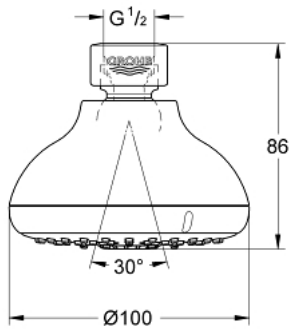

27 606 001 **TEMPESTA 100 DUCHA FIJA**

**DESCRIPCIÓN DEL PRODUCTO**

- Colour: Cromo
- Tipos de chorro: GROHE Rain O<sup>2</sup>, Rain, Masaje, Jet
- Caudal máximo a 3 bar: 9 l/min
- Salida orientable ± 15°
- Conexión 1/2"
- GROHE DreamSpray distribución perfecta del agua
- GROHE LongLife acabado
- GROHE SpeedClean sistema anti-cal
- Con WaterGuide para mayor durabilidad
- Apto para calentador instantáneo
- Presión mínima recomendada 1 Kg

27 606 001 **TEMPESTA 100 DUCHA FIJA**

**RECAMBIOS** , marzo 2017 – now

1: Junta (Spare part-nr. 0138900M)

2: Filtro (Spare part-nr. 48007000)