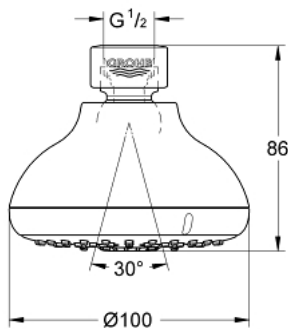

### DESCRIPCIÓN DEL PRODUCTO

- Colour: Cromo
- Tipos de chorro: GROHE Rain O<sup>2</sup>, Rain, Masaje, Jet
- Caudal máximo a 3 bar: 9 l/min
- Salida orientable ± 15°
- Conexión 1/2"
- Tecnología GROHE EcoJoy ahorro de agua y flujo perfecto
- GROHE DreamSpray distribución perfecta del agua
- GROHE LongLife acabado
- GROHE SpeedClean sistema anti-cal
- Con WaterGuide para mayor durabilidad
- Apto para calentador instantáneo
- Presión mínima recomendada 1 Kg

## 27 606 001 TEMPESTA 100 DUCHA FIJA

**RECAMBIOS** , marzo 2017 – now

1: Junta (Spare part-nr. 0138900M)

2: Filtro (Spare part-nr. 48007000)