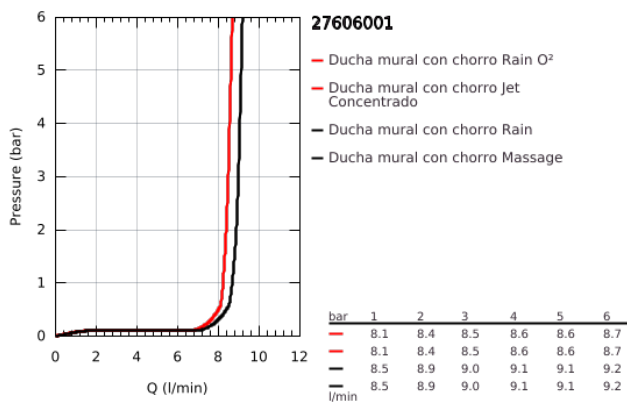

## 27 606 001 TEMPESTA 100 DUCHA FIJA

### DESCRIPCIÓN DEL PRODUCTO

- Colour: Cromo
- Tipos de chorro: GROHE Rain O<sup>2</sup>, Rain, Masaje, Jet
- Caudal máximo a 3 bar: 9 l/min
- Salida orientable ± 15°
- Conexión 1/2"
- Tecnología GROHE EcoJoy ahorro de agua y flujo perfecto
- GROHE DreamSpray distribución perfecta del agua
- GROHE LongLife acabado
- GROHE SpeedClean sistema anti-cal
- Con WaterGuide para mayor durabilidad
- Apto para calentador instantáneo
- Presión mínima recomendada 1 Kg