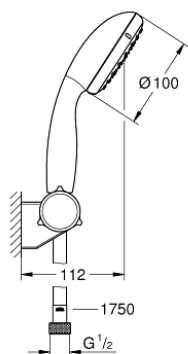

27 601 10E TEMPESTA 100 SET DE DUCHA 2 TIPOS DE CHORRO

DESCRIPCIÓN DEL PRODUCTO

- Colour: Cromo
- Consiste en:
 - Ducha manual
 - Soporte articulado
 - Manguera Relexaflex de 1.75 m
 - GROHE EcoJoy limitador de caudal 5.7 lpm
 - GROHE DreamSpray distribución perfecta del agua
 - GROHE LongLife acabado
 - GROHE SpeedClean sistema anti-cal
 - Con WaterGuide para mayor durabilidad
 - Aro protector de silicón con tecnología ShockProof
 - Apto para calentador instantáneo
 - Presión mínima recomendada 1 Kg

27 601 10E TEMPESTA 100 SET DE DUCHA 2 TIPOS DE CHORRO

RECAMBIOS , agosto 2010 – now

1: Filtro (Spare part-nr. 0700200M)

2: Tapa (Spare part-nr. 45652P00)