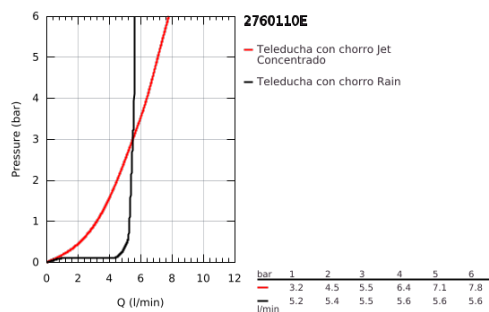

27 601 10E TEMPESTA 100 SET DE DUCHA 2 TIPOS DE CHORRO

DESCRIPCIÓN DEL PRODUCTO

- Colour: Cromo
- Consiste en:
 - Ducha manual
 - Soporte articulado
 - Manguera Relexaflex de 1.75 m
 - GROHE EcoJoy limitador de caudal 5.7 lpm
 - GROHE DreamSpray distribución perfecta del agua
 - GROHE LongLife acabado
 - GROHE SpeedClean sistema anti-cal
 - Con WaterGuide para mayor durabilidad
 - Aro protector de silicón con tecnología ShockProof
 - Apto para calentador instantáneo
 - Presión mínima recomendada 1 Kg

27 601 10E TEMPESTA 100 SET DE DUCHA 2 TIPOS DE CHORRO

RECAMBIOS , agosto 2010 – now

1: Filtro (Spare part-nr. 0700200M)

2: Tapa (Spare part-nr. 45652P00)