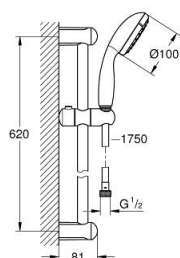

27 598 10E TEMPESTA 100 SET DE DUCHA 2 TIPOS DE CHORRO

DESCRIPCIÓN DEL PRODUCTO

- Colour: Cromo
- Consiste en:
 - Ducha manual
 - Caudal máximo (a 3 bar): 5.7 l/min
 - Barra de ducha de 60 cm
 - Manguera Relaxflex de 1.75 m
 - GROHE DreamSpray distribución perfecta del agua
 - GROHE LongLife acabado
 - GROHE SpeedClean sistema anti-cal
 - Con WaterGuide para mayor durabilidad
 - Aro protector de silicón con tecnología ShockProof
 - Apto para calentador instantáneo
 - Presión mínima recomendada 1 Kg

27 598 10E TEMPESTA 100 SET DE DUCHA 2 TIPOS DE CHORRO

RECAMBIOS , junio 2013 – now

1: Embellecedor (Spare part-nr. 48098000)

2: Soporte deslizante (Spare part-nr. 48099000)

3: Filtro (Spare part-nr. 0700200M)

4: Suplemento posterior barra ducha (Spare part-nr. 48051000)*

* Optional accessories