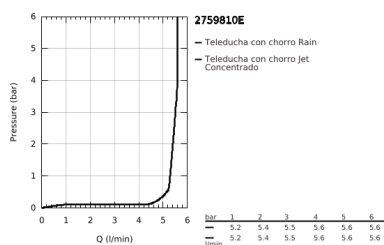

27 598 10E TEMPESTA 100 SET DE DUCHA 2 TIPOS DE CHORRO

DESCRIPCIÓN DEL PRODUCTO

- Colour: Cromo
- Consiste en:
 - Ducha manual
 - Caudal máximo (a 3 bar): 5.7 l/min
 - Barra de ducha de 60 cm
 - Manguera Relaxflex de 1.75 m
 - GROHE DreamSpray distribución perfecta del agua
 - GROHE LongLife acabado
 - GROHE SpeedClean sistema anti-cal
 - Con WaterGuide para mayor durabilidad
 - Aro protector de silicón con tecnología ShockProof
 - Apto para calentador instantáneo
 - Presión mínima recomendada 1 Kg

27 598 10E TEMPESTA 100 SET DE DUCHA 2 TIPOS DE CHORRO

RECAMBIOS , junio 2013 – now

1: Embellecedor (Spare part-nr. 48098000)

2: Soporte deslizante (Spare part-nr. 48099000)

3: Filtro (Spare part-nr. 0700200M)